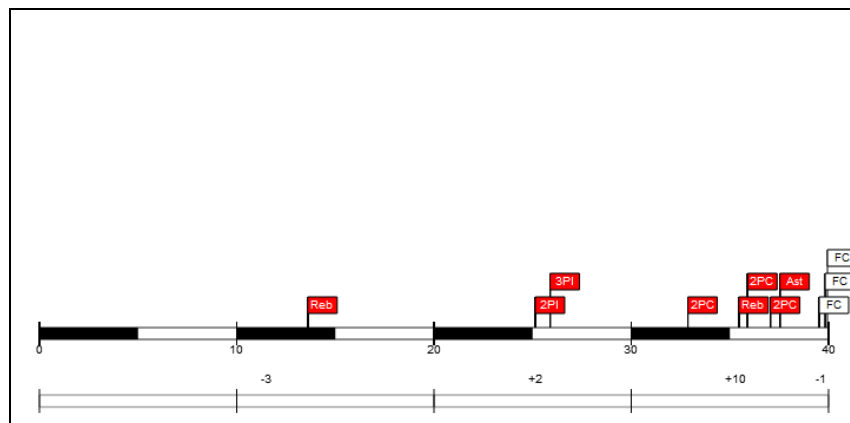

### #4 Algirdas Brazys (Basketball Club Zalgiris Kaunas)

Tiros de campo		2 puntos		3 puntos		Tiros 1pt		Rebotes			AS	Per	Rec	TF	Faltas		Pts
C/I	%	C/I	%	C/I	%	C/I	%	RO	RD	RT				FC	FR		
3/5	60,0	3/4	75,0	0/1	0,0	0/0	0,0	1	1	2	1	0	0	0	0	3	6