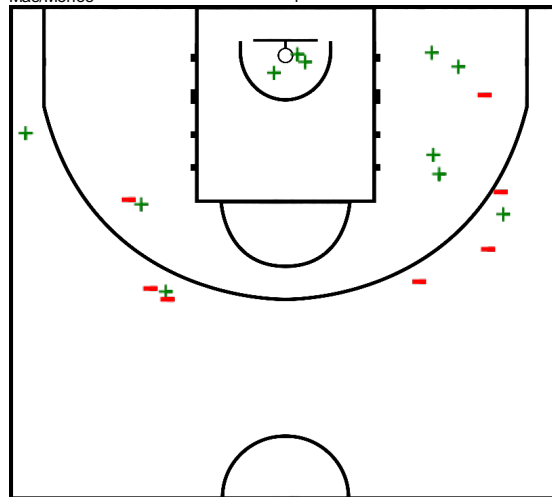

Minutos jugados

33:44

Puntos

25

Más/Menos

-1