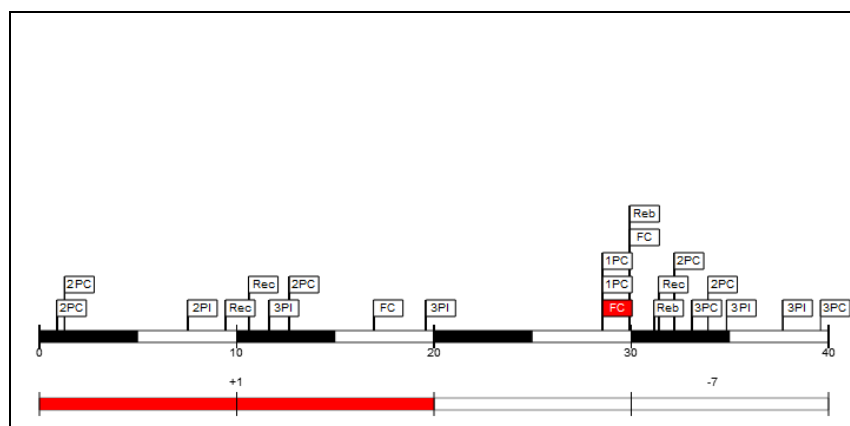

Copa de Campeones Europeos 1985-1986 | Liguilla Semifinal | Jornada 10

Player Evaluation

Pabellón de la Ciudad Deportiva, Madrid (España), jue 13 mar 1986 Horario de inicio: 22:00

Real Madrid Club de Fútbol 95 – 98 Basketball Club
Zalgiris Kaunas
(51-50, 44-48)

Juego No.: 253

Público asistente: 5800

Duración del juego: 12:29

Reporte generado: mié 17 jun 2026 8:44

Árbitro: Marek Paszucha (POL) Árbitro(s): Bernard Pasteris (SUI)

Resultado por 10 intervalo de minutos

	C1		C2	
RMD	21	51	72	95
KAU	23	50	70	98

#8 Linton Rodney Townes (Real Madrid Club de Fútbol)

Tiros de campo		2 puntos		3 puntos		Tiros 1pt		Rebotes			AS	Per	Rec	TF	Faltas		Pts
CI	%	CI	%	CI	%	CI	%	RO	RD	RT				FC	FR		
7/12	58,3	5/6	83,3	2/6	33,3	2/2	100,0	0	2	2	0	0	3	0	2	1	18