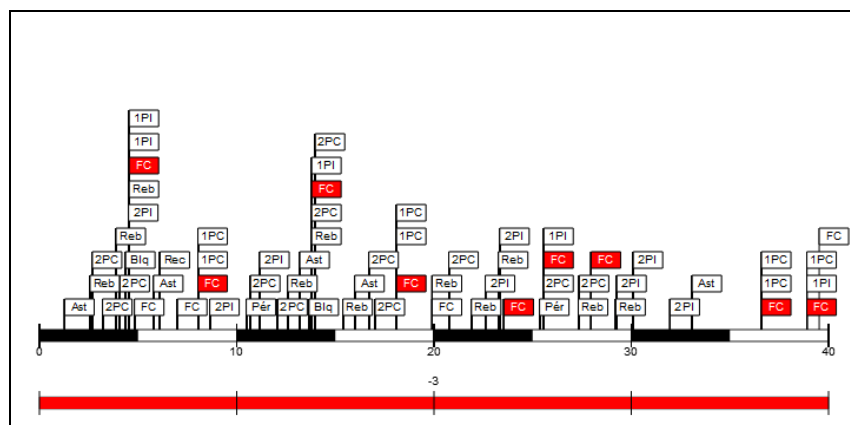

Minutos jugados

31:39

Puntos

18

Más/Menos

-6

#10 Fernando Martín (Real Madrid Club de Fútbol)

Tiros de campo		2 puntos		3 puntos		Tiros 1pt		Rebotes			AS	Per	Rec	TF	Faltas		Pts
CI	%	CI	%	CI	%	CI	%	RO	RD	RT				FC	FR		
12/20	60,0	12/20	60,0	0/0	0,0	7/12	58,3	3	8	11	5	2	1	2	4	9	31