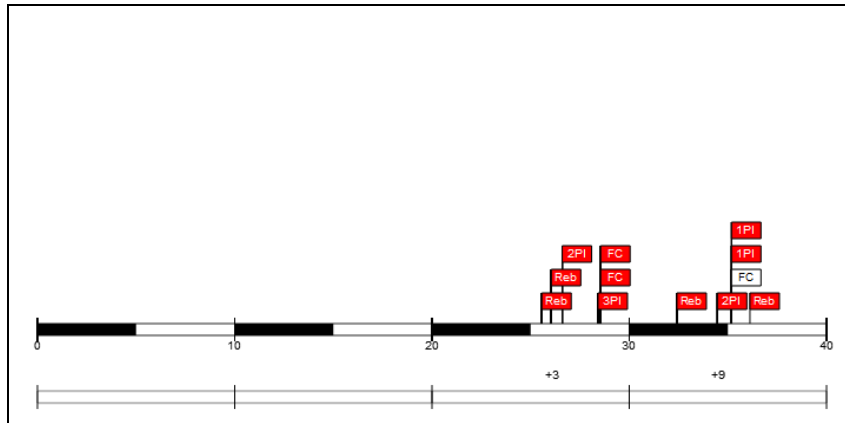

Copa de Campeones Europeos 1985-1986 | Liguilla Semifinal | Jornada 10

Player Evaluation

Pabellón de la Ciudad Deportiva, Madrid (España), jue 13 mar 1986 Horario de inicio: 22:00

Real Madrid Club de Fútbol 95 – 98 Basketball Club
Zalgiris Kaunas
(51-50, 44-48)

Juego No.: 253

Público asistente: 5800

Duración del juego: 12:29

Reporte generado: mié 17 jun 2026 8:44

Árbitro: Marek Paszucha (POL) Árbitro(s): Bernard Pasteris (SUI)

Resultado por 10 intervalo de minutos

	RMD	C1		C2	
Real Madrid	21	51	72	95	
Zalgiris Kaunas	23	50	70	98	

#9 Gintaras Krapikas (Basketball Club Zalgiris Kaunas)

Tiros de campo		2 puntos		3 puntos		Tiros 1pt		Rebotes			AS	Per	Rec	TF	Faltas		Pts
CI	%	CI	%	CI	%	CI	%	RO	RD	RT				FC	FR		
0/3	0,0	0/2	0,0	0/1	0,0	0/2	0,0	1	3	4	0	0	0	2	1	0