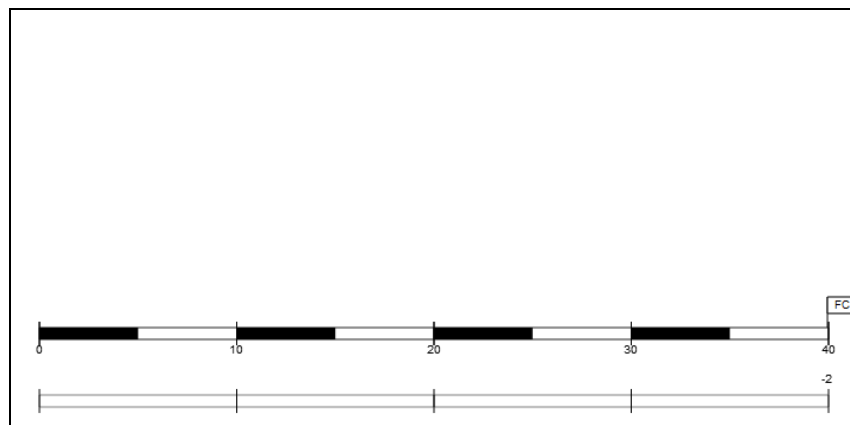

Minutos jugados

00:10

Puntos

0

Más/Menos

-2

#14 Juan Manuel López (Real Madrid Club de Fútbol)

Tiros de campo		2 puntos		3 puntos		Tiros 1pt		Rebotes			AS	Per	Rec	TF	Faltas		Pts
CI	%	CI	%	CI	%	CI	%	RO	RD	RT				FC	FR		
5/12	41,7	4/7	57,1	1/5	20,0	0/2	0,0	1	2	3	7	5	2	0	5	3	11