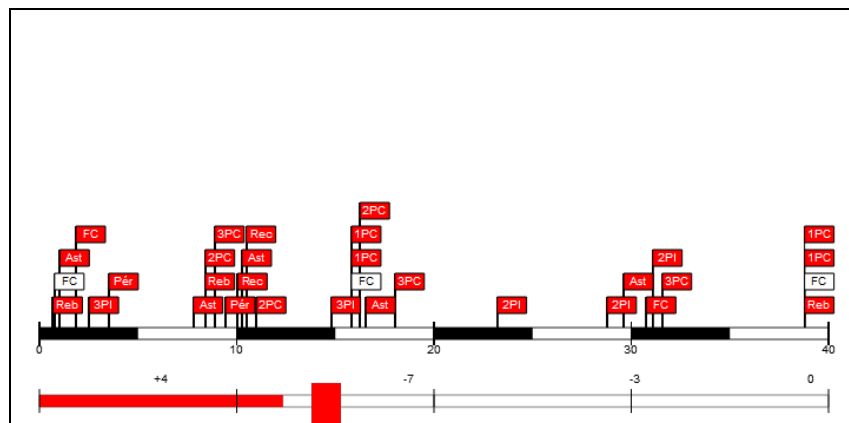

Minutos jugados

28:28

Puntos

19

Más/Menos

-6

Documento creado por jugarenequipo para la basketpedia.  
NO ES OFICIAL!, pero está realizado siguiendo los criterios estadísticos vigentes en el momento de la disputa del partido.