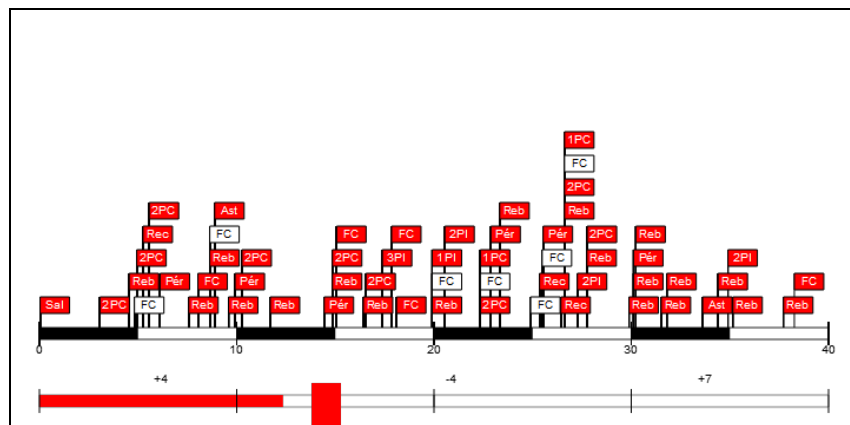

#13 Valdemaras Pyatrasovich Chomicius (C) (Basketball Club Zalgiris Kaunas)

Copa de Campeones Europeos 1985-1986 | Liguilla Semifinal | Jornada 10

Player Evaluation

Pabellón de la Ciudad Deportiva, Madrid (España), jue 13 mar 1986 Horario de inicio: 22:00

Real Madrid Club de Fútbol 95 – 98 Basketball Club
Zalgiris Kaunas
(51-50, 44-48)

Juego No.: 253

Público asistente: 5800

Duración del juego: 12:29

Reporte generado: mié 17 jun 2026 8:44

Árbitro: Marek Paszucha (POL) Árbitro(s): Bernard Pasteris (SUI)

Resultado por 10 intervalo de minutos		RMD	C1		C2	
			21	51	72	95
		KAU	23	50	70	98

#11 Arvydas Romas Sabonis (Basketball Club Zalgiris Kaunas)

Tiros de campo		2 puntos		3 puntos		Tiros 1pt		Rebotes			AS	Per	Rec	TF	Faltas		Pts
CI	%	CI	%	CI	%	CI	%	RO	RD	RT				FC	FR		
9/13	69,2	9/12	75,0	0/1	0,0	2/3	66,7	4	15	19	2	6	3	0	5	7	20