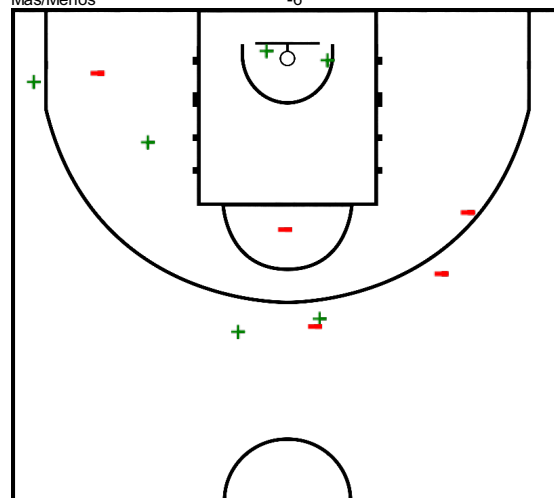

Minutos jugados

28:28

Puntos

19

Más/Menos

-6

Documento creado por jugarenequipo para la basketpedia.  
NO ES OFICIAL!, pero está realizado siguiendo los criterios estadísticos vigentes en el momento de la disputa del partido.