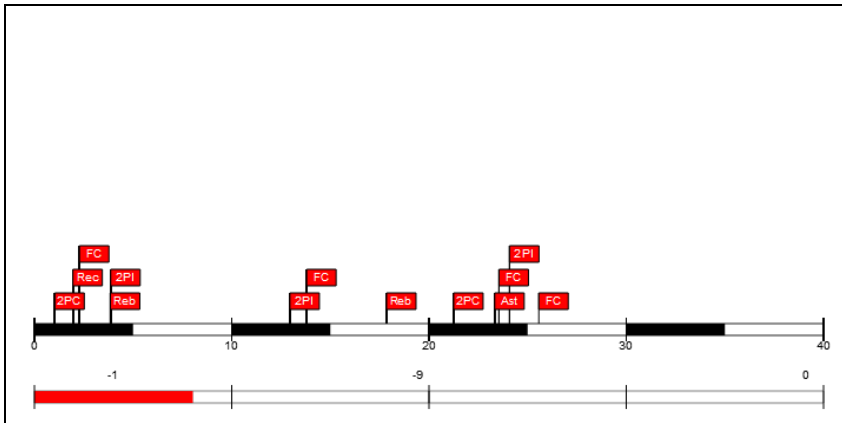

Minutos jugados

24:02

Puntos

4

Más/Menos

-10

#8 Mindaugas Lekarauskas (Basketball Club Zalgiris Kaunas)

Tiros de campo		2 puntos		3 puntos		Tiros 1pt		Rebotes			AS	Per	Rec	TF	Faltas		Pts
Cl	%	Cl	%	Cl	%	Cl	%	RO	RD	RT				FC	FR		
1/1	100,0	1/1	100,0	0/0	0,0	0/0	0,0	1	0	1	0	0	1	0	2	0	2