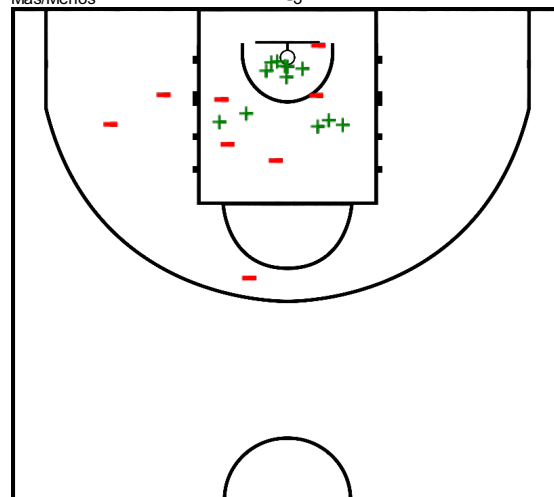

Minutos jugados

40:00

Puntos

31

Más/Menos

-3