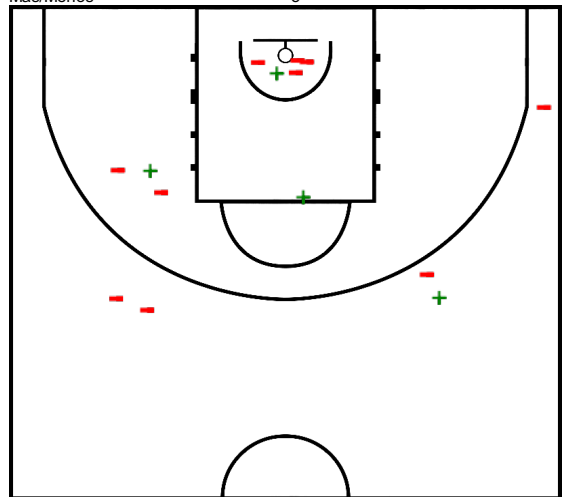

Minutos jugados

33:02

Puntos

12

Más/Menos

-5