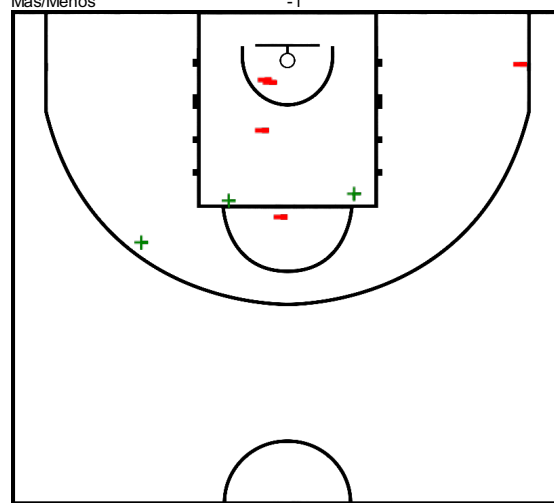

Copa de Campeones Europeos 1985-1986 | Liguilla Semifinal | Jornada 10

Player Evaluation

Pabellón de la Ciudad Deportiva, Madrid (España), jue 13 mar 1986 Horario de inicio: 22:00

Real Madrid Club de Fútbol **95** – **98** Basketball Club
Zalgiris Kaunas
(51-50, 44-48)

Juego No.: 253

Público asistente: 5800

Duración del juego: 12:29

Reporte generado: mié 17 jun 2026 8:44

Árbitro: Marek Paszucha (POL) **Árbitro(s)**: Bernard Pasteris (SUI)

Resultado por 10 intervalo de minutos

	C1		C2	
RMD	21	51	72	95
KAU	23	50	70	98

#11 Juan Antonio Corbalán (Real Madrid Club de Fútbol)

Tiros de campo		2 puntos		3 puntos		Tiros 1pt		Rebotes			AS	Per	Rec	TF	Faltas		Pts
CI	%	CI	%	CI	%	CI	%	RO	RD	RT				FC	FR		
3/8	37,5	3/8	37,5	0/0	0,0	1/2	50,0	1	1	2	4	1	0	5	3	7	

Minutos jugados

33:42

Puntos

7

Más/Menos

-1