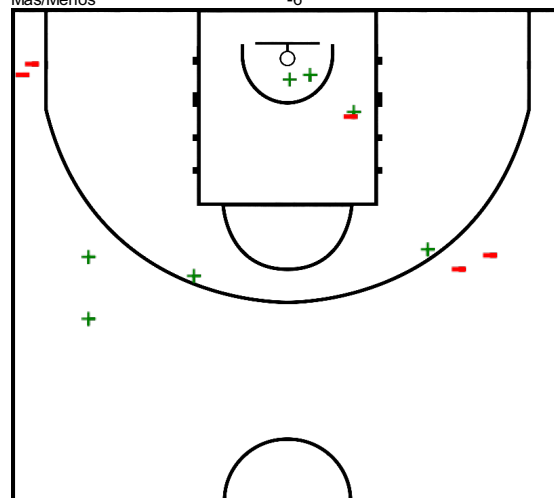

Minutos jugados

31:39

Puntos

18

Más/Menos

-6

#10 Fernando Martín (Real Madrid Club de Fútbol)

Tiros de campo		2 puntos		3 puntos		Tiros 1pt		Rebotes			AS	Per	Rec	TF	Faltas		Pts
CI	%	CI	%	CI	%	CI	%	RO	RD	RT				FC	FR		
12/20	60,0	12/20	60,0	0/0	0,0	7/12	58,3	3	8	11	5	2	1	2	4	9	31