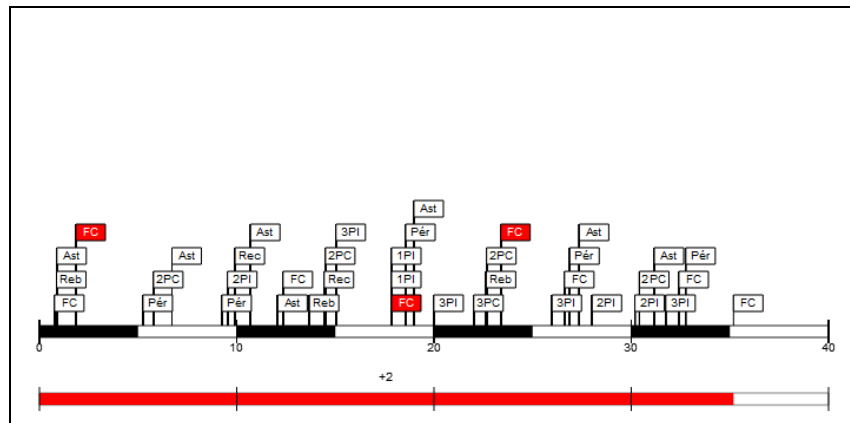

Minutos jugados

35:11

Puntos

11

Más/Menos

2