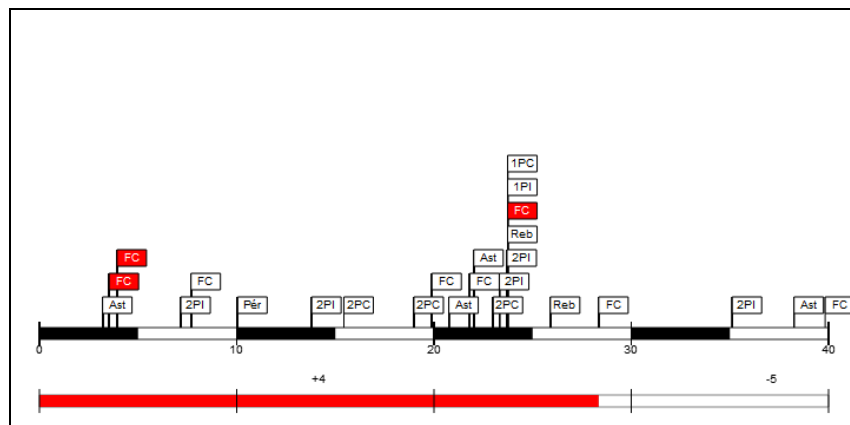

Minutos jugados

33:42

Puntos

7

Más/Menos

-1

#12 Rafael Rullán (C) (Real Madrid Club de Fútbol)

Tiros de campo		2 puntos		3 puntos		Tiros 1pt		Rebotes			AS	Per	Rec	TF	Faltas		Pts
CI	%	CI	%	CI	%	CI	%	RO	RD	RT				FC	FR		
0/2	0,0	0/1	0,0	0/1	0,0	0/0	0,0	0	0	0	0	0	0	1	0	0	