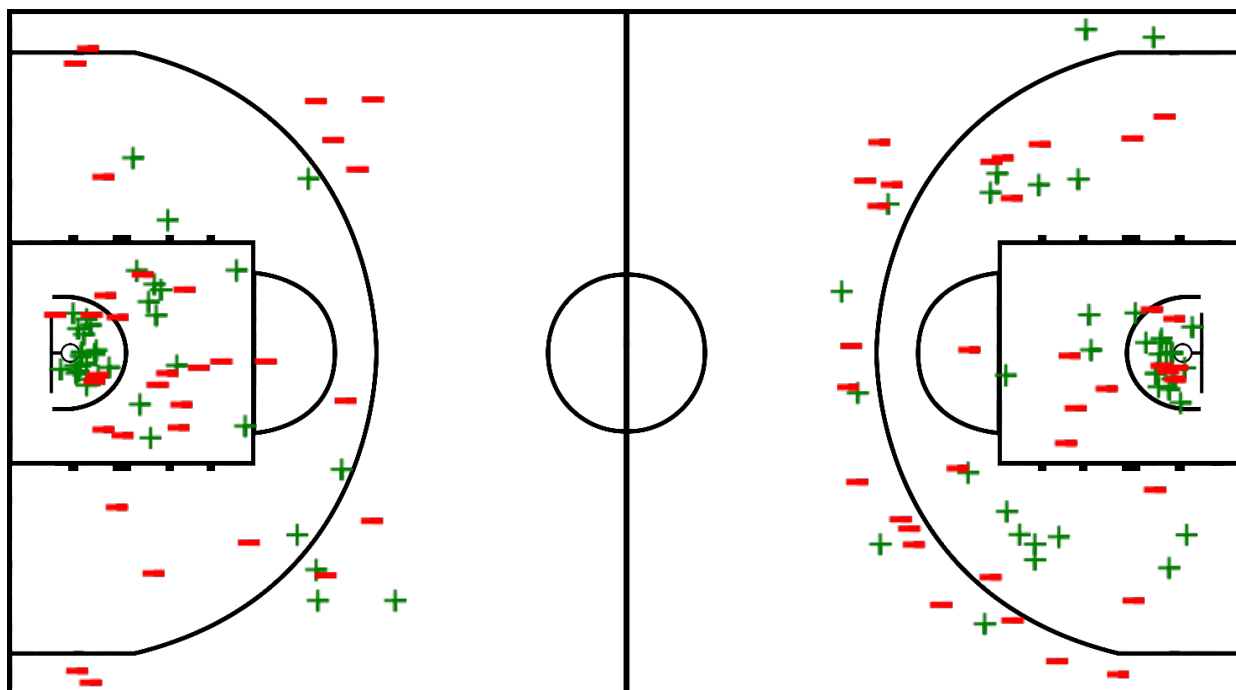

Copa de Campeones Europeos 1985-1986 | Liguilla Semifinal | Jornada 10

Carta de tiro

Pabellón de la Ciudad Deportiva, Madrid (España), jue 13 mar 1986 Horario de inicio: 22:00

Juego No.: 253

Real Madrid Club de Fútbol 95 – 98 Basketball Club
Zalgiris Kaunas
(51-50, 44-48)

Público asistente: 5800

Duración del juego: 12:29

Reporte generado: mié 17 jun 2026 8:43

Árbitro: Marek Paszucha (POL) Árbitro(s): Bernard Pasteris (SUI)

Resultado por 10 intervalo de minutos

	C1		C2	
RMD	21	51	72	95
KAU	23	50	70	98

Jugadores => Todos Tipos de FG => Todos ; Resultados => Todos ;

Jugadores => Todos Tipos de FG => Todos ; Resultados => Todos ;

Real Madrid Club de Fútbol

Basketball Club Zalgiris Kaunas

Real Madrid Club de Fútbol	C/I	%
Tiros de campo	38/70	54
2 puntos	35/58	60
3 puntos	3/12	25
Tiros 1pt	16/27	59

Basketball Club Zalgiris Kaunas	C/I	%
Tiros de campo	41/76	54
2 puntos	34/55	62
3 puntos	7/21	33
Tiros 1pt	9/17	53

Documento creado por jugarenequipo para la basketpedia.
NO ES OFICIAL!, pero está realizado siguiendo los criterios estadísticos vigentes en el momento de la disputa del partido.