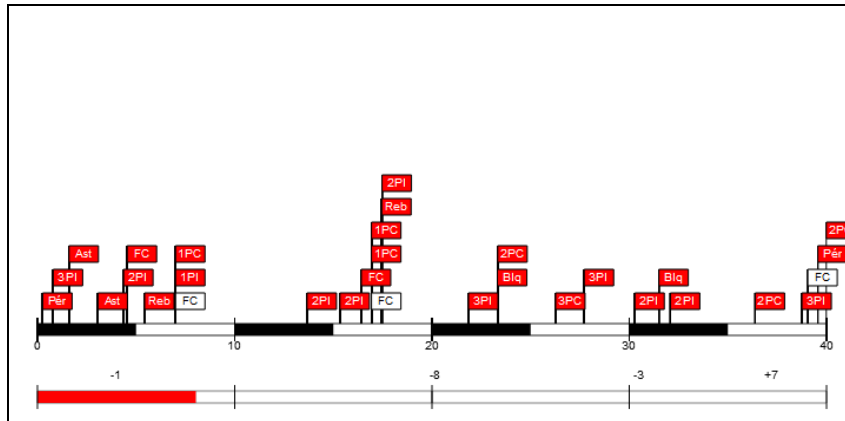

Minutos jugados

09:00

Puntos

0

Más/Menos

12

#10 Rimas Kurtinaitis (Basketball Club Zalgiris Kaunas)

Tiros de campo		2 puntos		3 puntos		Tiros 1pt		Rebotes			AS	Per	Rec	TF	Faltas		Pts
CI	%	CI	%	CI	%	CI	%	RO	RD	RT				FC	FR		
4/14	28,6	3/9	33,3	1/5	20,0	3/4	75,0	2	0	2	2	2	0	2	3	12	