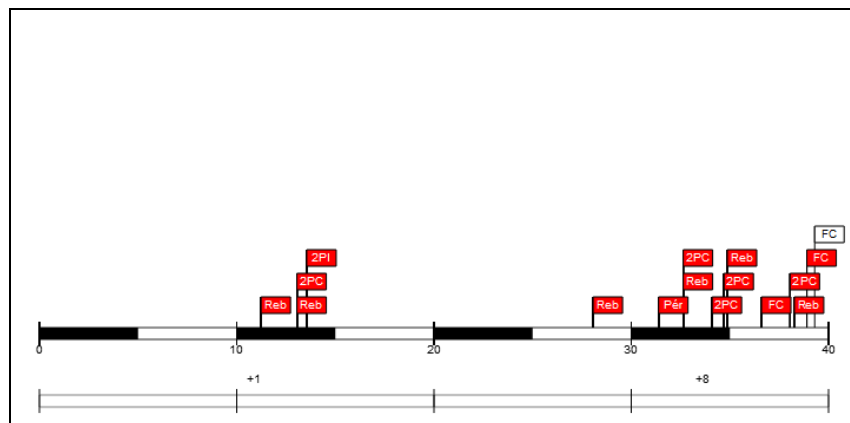

#5 Arunas Visockas (Basketball Club Zalgiris Kaunas)

Tiros de campo		2 puntos		3 puntos		Tiros 1pt		Rebotes			AS	Per	Rec	TF	Faltas		Pts
C/I	%	C/I	%	C/I	%	C/I	%	RO	RD	RT				FC	FR		
5/6	83,3	5/6	83,3	0/0	0,0	0/0	0,0	2	4	6	0	1	0	0	2	1	10