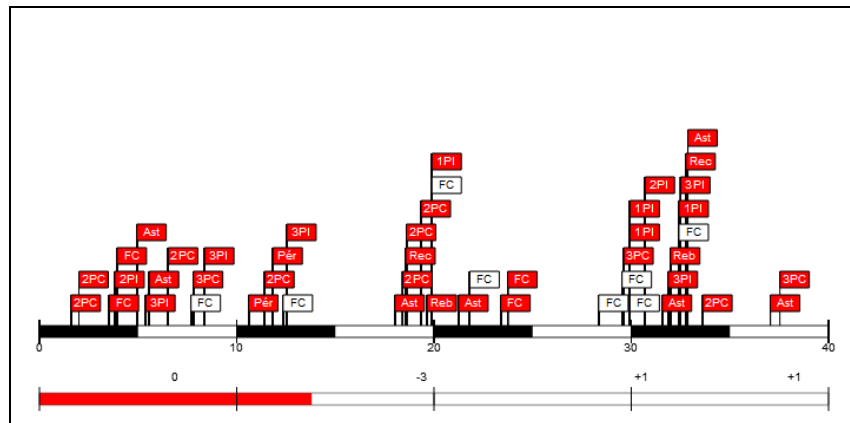

Minutos jugados

35:30

Puntos

20

Más/Menos

7

#13 Valdemaras Pyatrasovich Chomicius (C) (Basketball Club Zalgiris Kaunas)

Tiros de campo		2 puntos		3 puntos		Tiros 1pt		Rebotes			AS	Per	Rec	TF	Faltas		Pts
CI	%	CI	%	CI	%	CI	%	RO	RD	RT				FC	FR		
11/18	61,1	8/10	80,0	3/8	37,5	0/4	0,0	0	2	2	7	2	2	0	4	8	25