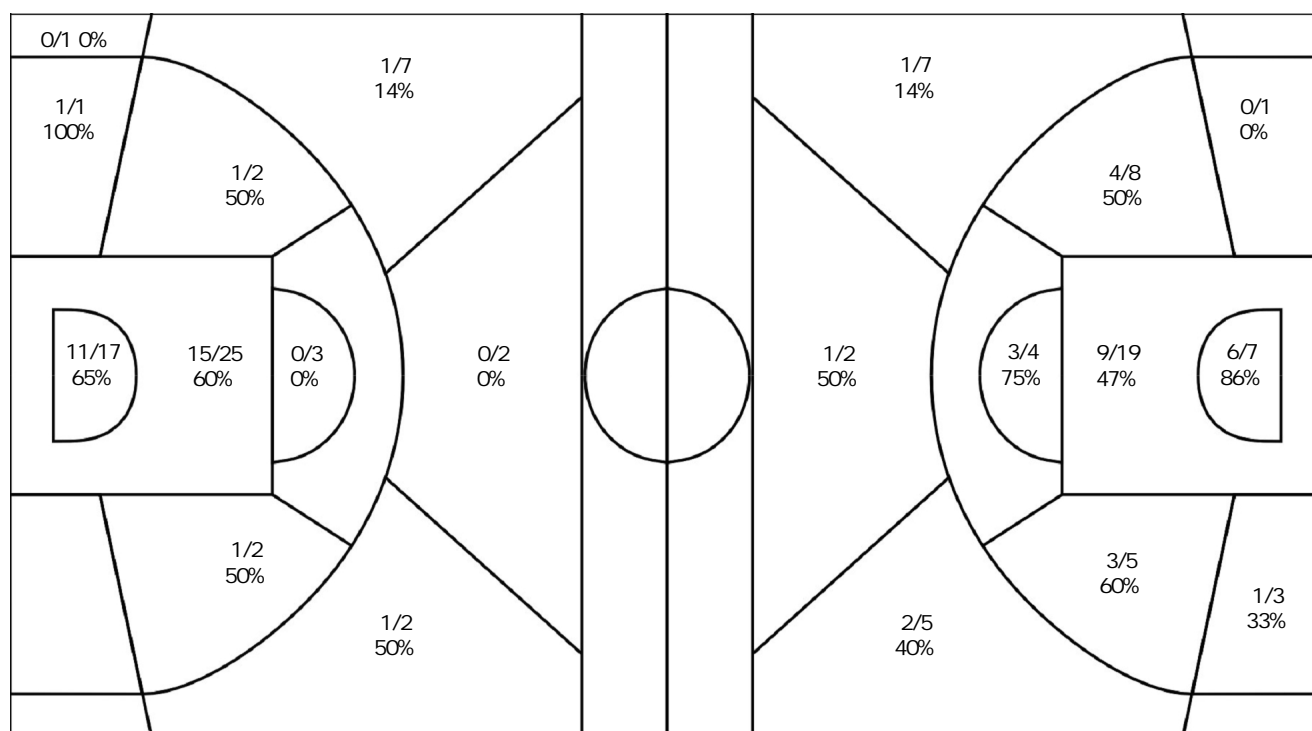

SHOT AREAS

Copa del Rey 1993-1994. Semifinal

Pabellón Municipal Sevilla, Andalucía (España) sáb 05 mar 1994 Start Time 18:30

Game 38

RMD 75-81 FCB

Referee: Vicente Sanchis Rosique (ESP)

Commissioner:

Umpires: Mato Ramos de la Nava (ESP)

Scoring by 10 min intervals:

	Q1		Q2		Q3		Q4	
RMD	21	31	53	75	75	75	75	75
FCB	10	39	60	81	81	81	81	81

Jugadores => Todos; Periodos => Todos; Tipos de TC => Todos; Resultados

Jugadores => Todos; Periodos => Todos; Tipos de TC => Todos; Resultados

RMD - Real Madrid C. F. Teka

FCB - F. C. Barcelona

RMD	M/A	%
Field Goals	31/62	50
2 Points	29/51	57
3 Points	2/11	18
Free Throws	11/19	58

FCB	M/A	%
Field Goals	30/61	49
2 Points	26/47	55
3 Points	4/14	29
Free Throws	17/23	74

Documento creado por jugarenequipo para la basketpedia.
NO ES OFICIAL!, pero está realizado siguiendo los criterios estadísticos vigentes en el momento de la disputa del partido.