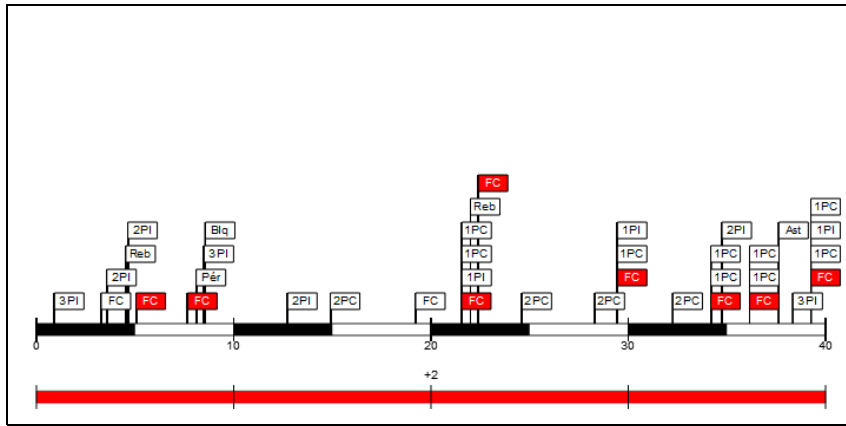

Copa del Rey 1992. Cuartos de Final

Palacio de Deportes, Granada (Andalucía), jue 05 mar 1992 Horario de inicio: 19:30

Player Evaluation

Juego No.: 143

Público asistente: 8000

Estudiantes Caja Postal **82** – **80** Real Madrid Club de Fútbol
(38-30, 44-50)

Duración del juego: 07:53

Reporte generado: lun 14 oct 2024 19:10

Árbitro: Victor Mas Rafols (ESP) Árbitro(s): Vicente Sanchís Rosique (ESP)

Resultado por 10 intervalo de minutos		C1		C2	
EST		14	38	57	82
RMD		17	30	51	80

#11 Alberto Herreros (Estudiantes Caja Postal)

Tiros de campo		2 puntos		3 puntos		Tiros 1pt		Rebotes			AS	Per	Rec	TF	Faltas		Pts
CI	%	CI	%	CI	%	CI	%	RO	RD	RT				FC	FR		
4/11	36,4	4/8	50,0	0/3	0,0	9/12	75,0	1	1	2	1	1	0	1	2	8	17

Minutos jugados

40:00

Puntos

17

Más/Menos

2