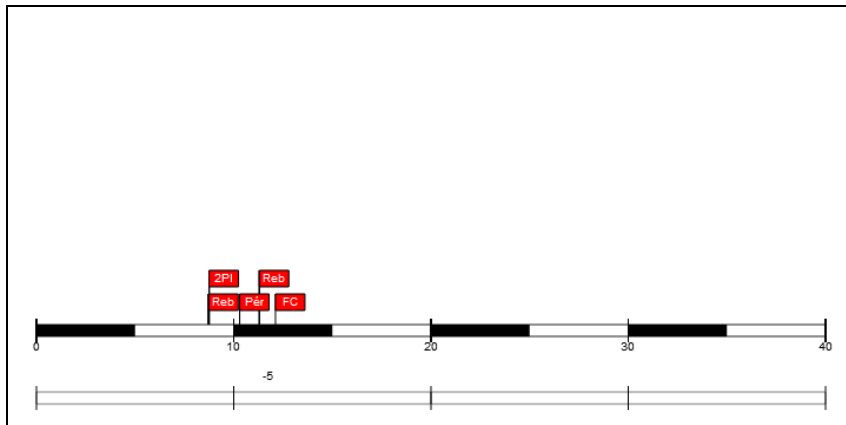

0

Más/Menos

-16

#6 Fernando Romay (C) (Real Madrid Club de Fútbol)

Tiros de campo		2 puntos		3 puntos		Tiros 1pt		Rebotes			AS	Per	Rec	TF	Faltas		Pts
Cl	%	Cl	%	Cl	%	Cl	%	RO	RD	RT					FC	FR	
0/1	0,0	0/1	0,0	0/0	0,0	0/0	0,0	1	1	2	0	1	0	0	1	0	0