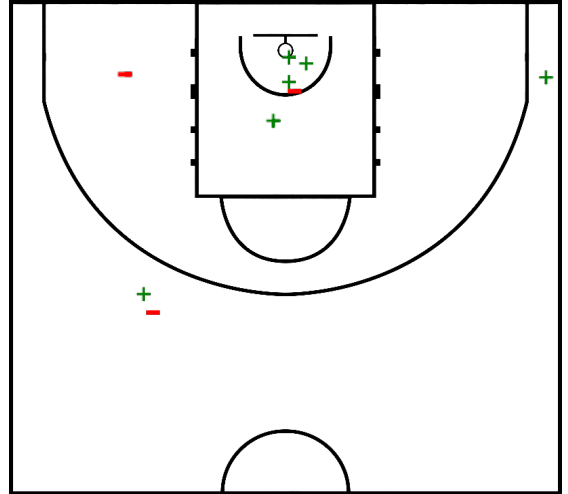

Minutos jugados  
Puntos  
Más/Menos

25:03  
14  
12

#14 Mark Allen Simpson (Real Madrid Club de Fútbol)

Tiros de campo		2 puntos		3 puntos		Tiros 1pt		Rebotes			AS	Per	Rec	TF	Faltas		Pts
CI	%	CI	%	CI	%	CI	%	RO	RD	RT				FC	FR		
5/11	45,5	4/7	57,1	1/4	25,0	1/1	100,0	1	1	2	0	5	0	1	5	3	12