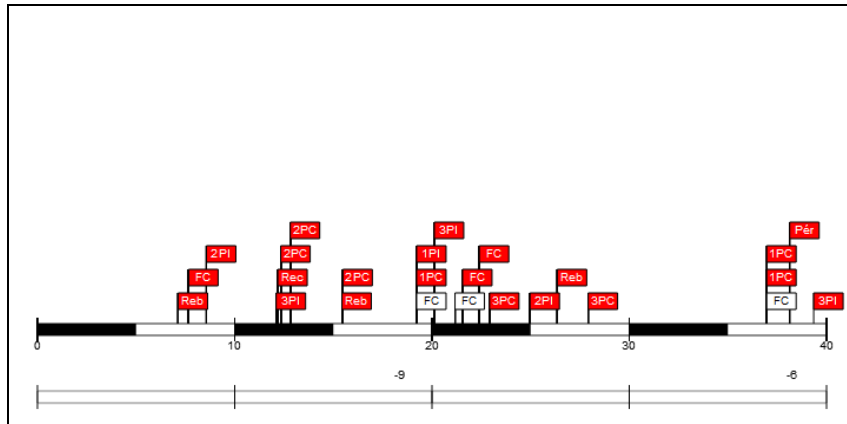

Copa del Rey 1992. Cuartos de Final

Player Evaluation

Palacio de Deportes, Granada (Andalucía), jue 05 mar 1992 Horario de inicio: 19:30

Juego No.: 143

Estudiantes Caja Postal **82** – **80** Real Madrid Club de Fútbol
(38-30, 44-50)

Público asistente: 8000

Duración del juego: 07:53

Reporte generado: lun 14 oct 2024 19:10

Árbitro: Victor Mas Rafols (ESP) Árbitro(s): Vicente Sanchís Rosique (ESP)

		C1		C2	
Resultado por 10 intervalo de minutos	EST	14	38	57	82
	RMD	17	30	51	80

#7 José Biriukov (Real Madrid Club de Fútbol)

Tiros de campo		2 puntos		3 puntos		Tiros 1pt		Rebotes			AS	Per	Rec	TF	Faltas		Pts
Cl	%	Cl	%	Cl	%	Cl	%	RO	RD	RT				FC	FR		
5/10	50,0	3/5	60,0	2/5	40,0	3/4	75,0	2	1	3	0	1	1	0	3	3	15