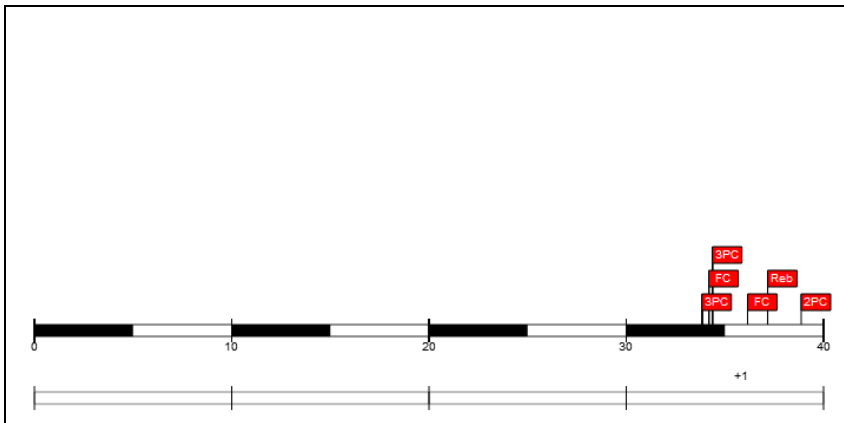

Minutos jugados

08:19

Puntos

8

Más/Menos

1

Documento creado por jugarenequipo para la basketpedia.  
 NO ES OFICIAL!, pero está realizado siguiendo los criterios estadísticos vigentes en el momento de la disputa del partido.