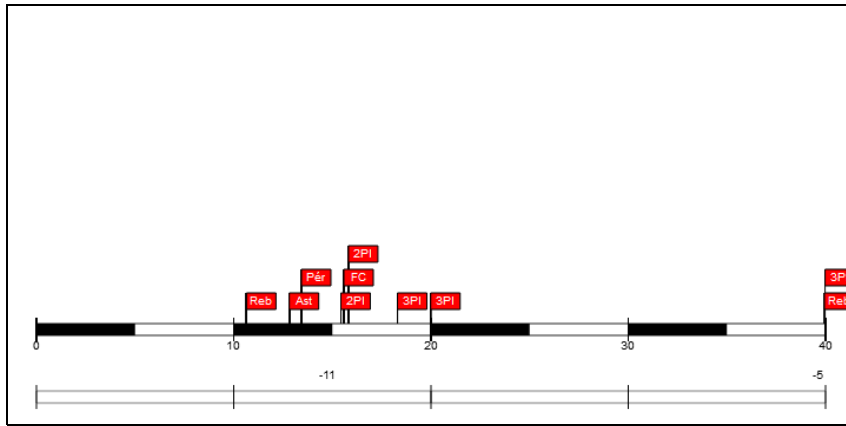

Copa del Rey 1992. Cuartos de Final

Palacio de Deportes, Granada (Andalucía), jue 05 mar 1992 Horario de inicio: 19:30

Player Evaluation

Juego No.: 143

Público asistente: 8000

Estudiantes Caja Postal **82** – **80** Real Madrid Club de Fútbol
(38-30, 44-50)

Duración del juego: 07:53

Reporte generado: lun 14 oct 2024 19:10

Árbitro: Victor Mas Rafols (ESP) Árbitro(s): Vicente Sanchís Rosique (ESP)

		C1		C2	
Resultado por 10 intervalo de minutos	EST	14	38	57	82
	RMD	17	30	51	80

#4 José Luis Llorente (Real Madrid Club de Fútbol)

Tiros de campo		2 puntos		3 puntos		Tiros 1pt		Rebotes			AS	Per	Rec	TF	Faltas		Pts
Cl	%	Cl	%	Cl	%	Cl	%	RO	RD	RT					FC	FR	
0/5	0,0	0/2	0,0	0/3	0,0	0/0	0,0	1	1	2	1	1	0	0	1	0	0