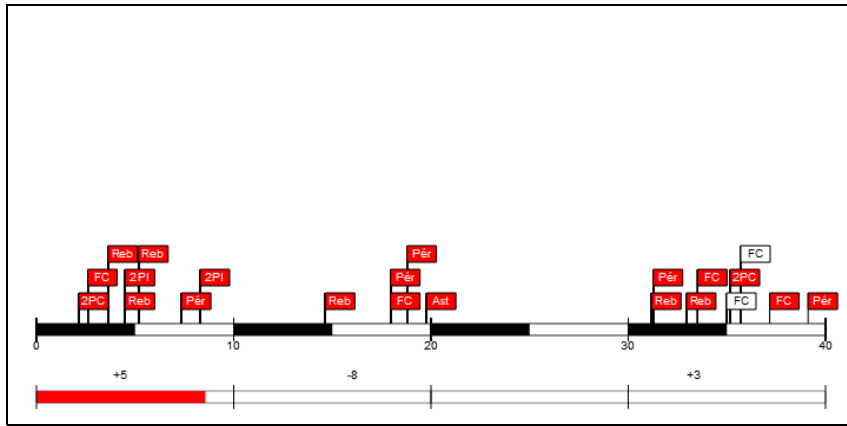

Copa del Rey 1992. Cuartos de Final

Palacio de Deportes, Granada (Andalucía), jue 05 mar 1992 Horario de inicio: 19:30

Player Evaluation

Juego No.: 143

Público asistente: 8000

Estudiantes Caja Postal **82** – **80** Real Madrid Club de Fútbol
(38-30, 44-50)

Duración del juego: 07:53

Reporte generado: lun 14 oct 2024 19:10

Árbitro: Victor Mas Rafols (ESP) Árbitro(s): Vicente Sanchís Rosique (ESP)

Resultado por 10 intervalo de minutos		C1		C2	
EST		14	38	57	82
RMD		17	30	51	80

#15 Antonio Martín (Real Madrid Club de Fútbol)

Tiros de campo		2 puntos		3 puntos		Tiros 1pt		Rebotes			AS	Per	Rec	TF	Faltas		Pts
Cl	%	Cl	%	Cl	%	Cl	%	RO	RD	RT					FC	FR	
2/4	50,0	2/4	50,0	0/0	0,0	0/0	0,0	1	5	6	1	5	0	0	4	2	4

Minutos jugados

29:44

Puntos

4

Más/Menos

0

Documento creado por jugarenequipo para la basketpedia.
NO ES OFICIAL!, pero está realizado siguiendo los criterios estadísticos vigentes en el momento de la disputa del partido.