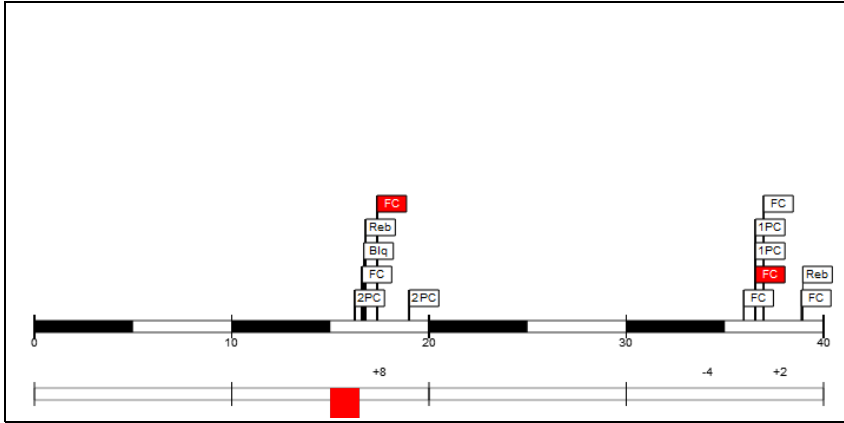

Minutos jugados

10:55

Puntos

6

Más/Menos

6

Documento creado por jugarenequipo para la basketpedia.  
NO ES OFICIAL!, pero está realizado siguiendo los criterios estadísticos vigentes en el momento de la disputa del partido.