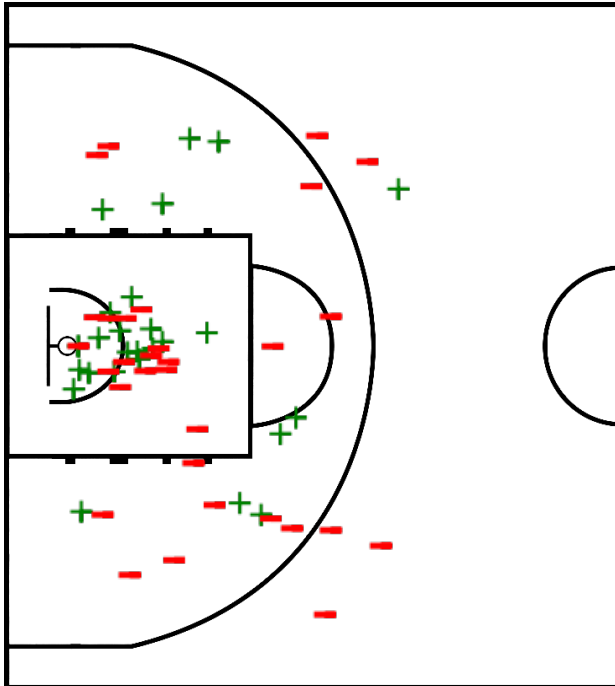

Copa del Rey 1992. Cuartos de Final

Palacio de Deportes, Granada (Andalucía), jue 05 mar 1992 Horario de inicio: 19:30

Carta de tiro

Juego No.: 143

Público asistente: 8000

Duración del juego: 07:53

Reporte generado: lun 14 oct 2024 19:09

Estudiantes Caja Postal **82** – **80** Real Madrid Club de Fútbol
(38-30, 44-50)

Árbitro: Victor Mas Rafols (ESP) Árbitro(s): Vicente Sanchís Rosique (ESP)

Resultado por 10 intervalo de minutos	EST	C1		C2	
		14	38	57	82
	RMD	17	30	51	80

Jugadores => Todos Tipos de FG => Todos ; Resultados => Todos ;

Jugadores => Todos Tipos de FG => Todos ; Resultados => Todos ;

Estudiantes Caja Postal