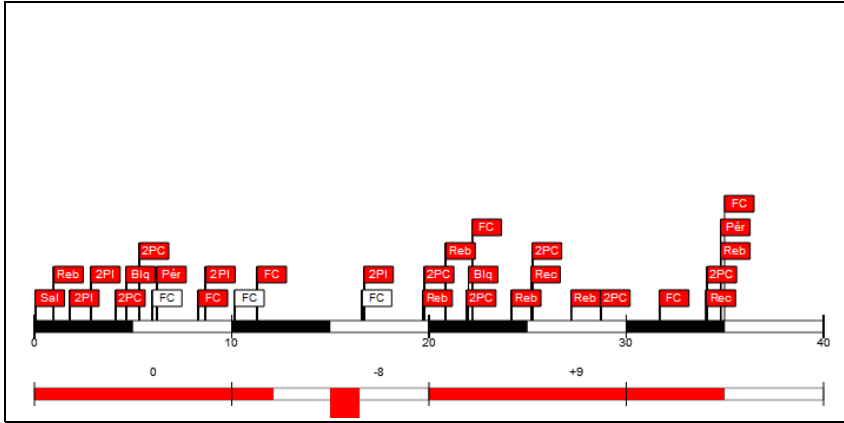

Minutos jugados

32:03

Puntos

14

Más/Menos

1

#12 Enrique Villalobos (Real Madrid Club de Fútbol)

Tiros de campo		2 puntos		3 puntos		Tiros 1pt		Rebotes			AS	Per	Rec	TF	Faltas		Pts
Cl	%	Cl	%	Cl	%	Cl	%	RO	RD	RT					FC	FR	
3/3	100,0	1/1	100,0	2/2	100,0	0/0	0,0	0	1	1	0	0	0	2	0	0	8