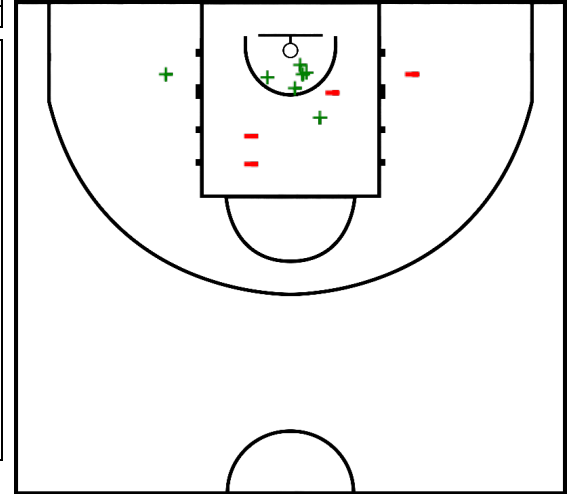

Minutos jugados

32:03

Puntos

14

Más/Menos

1

#12 Enrique Villalobos (Real Madrid Club de Fútbol)

Tiros de campo		2 puntos		3 puntos		Tiros 1pt		Rebotes			AS	Per	Rec	TF	Faltas		Pts
Cl	%	Cl	%	Cl	%	Cl	%	RO	RD	RT					FC	FR	
3/3	100,0	1/1	100,0	2/2	100,0	0/0	0,0	0	1	1	0	0	0	2	0	0	8