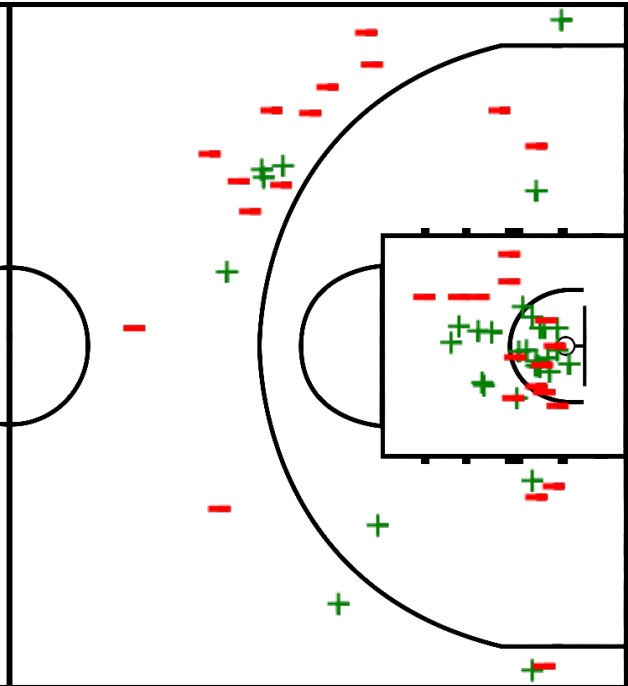

Real Madrid Club de Fútbol

Estudiantes Caja Postal	C/I	%
Tiros de campo	27/58	47
2 puntos	26/52	50
3 puntos	1/6	17
Tiros 1pt	27/36	75

Real Madrid Club de Fútbol	C/I	%
Tiros de campo	32/61	52
2 puntos	25/42	60
3 puntos	7/19	37
Tiros 1pt	9/13	69

Documento creado por jugarenequipo para la basketpedia.
NO ES OFICIAL!, pero está realizado siguiendo los criterios estadísticos vigentes en el momento de la disputa del partido.