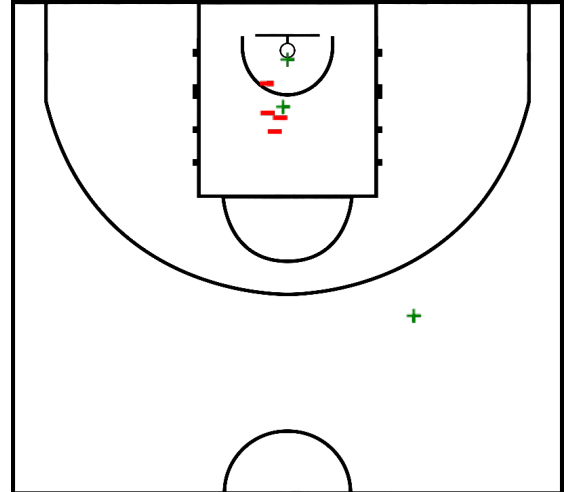

Minutos jugados
Puntos
Más/Menos

25:30
13
7