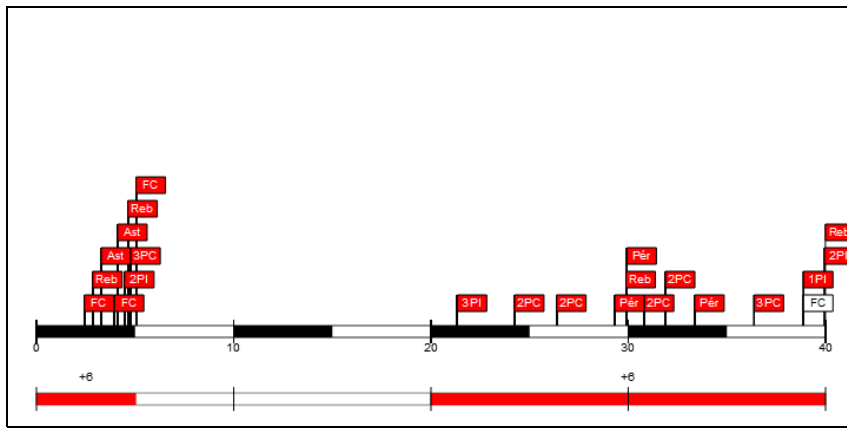

#14 Mark Allen Simpson (Real Madrid Club de Fútbol)

Copa del Rey 1992. Cuartos de Final

Palacio de Deportes, Granada (Andalucía), jue 05 mar 1992 Horario de inicio: 19:30

Player Evaluation

Juego No.: 143

Público asistente: 8000

Estudiantes Caja Postal **82** – **80** Real Madrid Club de Fútbol
(38-30, 44-50)

Duración del juego: 07:53

Reporte generado: lun 14 oct 2024 19:10

Árbitro: Victor Mas Rafols (ESP) Árbitro(s): Vicente Sanchís Rosique (ESP)

Resultado por 10 intervalo de minutos		C1		C2	
EST		14	38	57	82
RMD		17	30	51	80

#13 Josep Cargol (Real Madrid Club de Fútbol)

Tiros de campo		2 puntos		3 puntos		Tiros 1pt		Rebotes			AS	Per	Rec	TF	Faltas		Pts
CI	%	CI	%	CI	%	CI	%	RO	RD	RT				FC	FR		
6/9	66,7	4/6	66,7	2/3	66,7	0/1	0,0	1	3	4	2	3	0	0	3	1	14