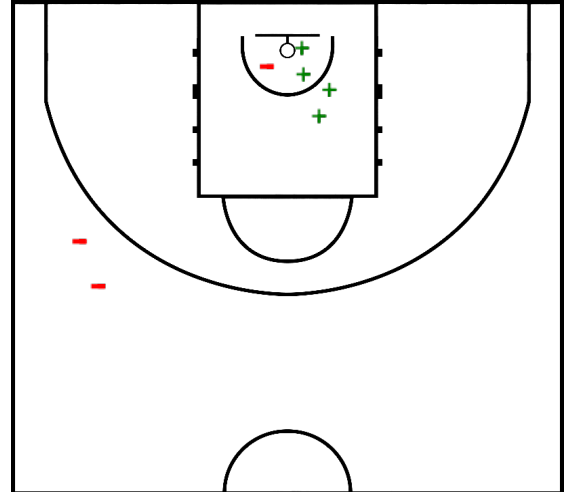

Minutos jugados

28:58

Puntos

13

Más/Menos

14

Documento creado por jugarenequipo para la basketpedia.  
NO ES OFICIAL!, pero está realizado siguiendo los criterios estadísticos vigentes en el momento de la disputa del partido.