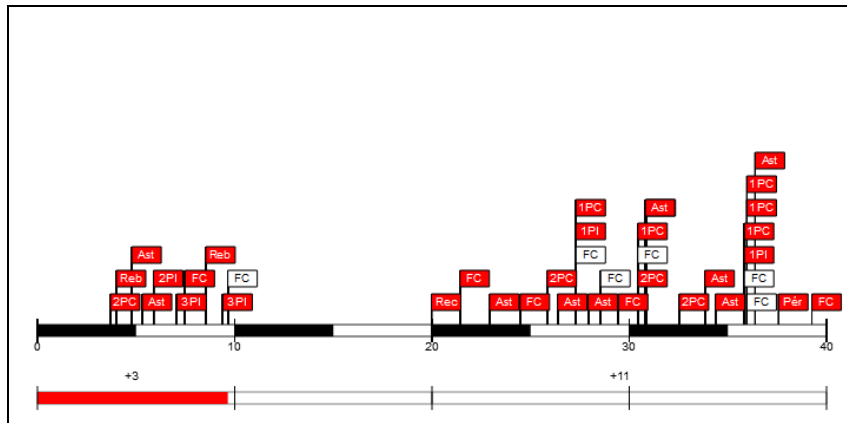

Minutos jugados

30:05

Puntos

15

Más/Menos

-15

#9 José Miguel Antúnez (Real Madrid Club de Fútbol)

Tiros de campo		2 puntos		3 puntos		Tiros 1pt		Rebotes			AS	Per	Rec	TF	Faltas		Pts
Cl	%	Cl	%	Cl	%	Cl	%	RO	RD	RT				FC	FR		
4/7	57,1	4/5	80,0	0/2	0,0	5/7	71,4	0	3	3	9	1	1	0	5	6	13