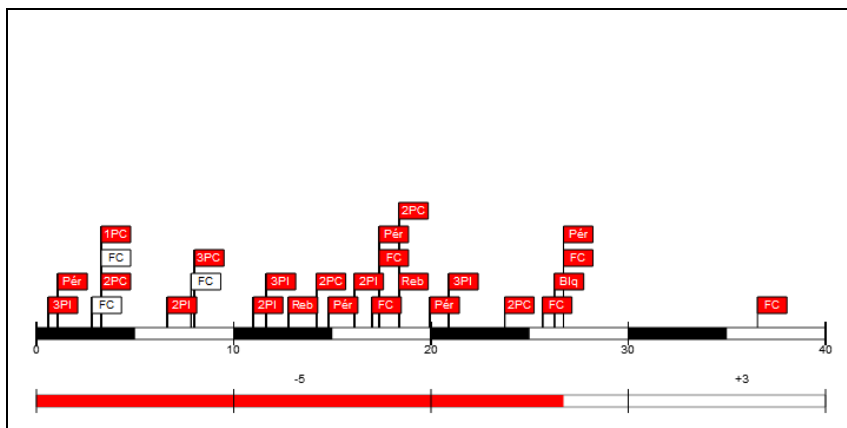

Minutos jugados  
Puntos  
Más/Menos

25:03  
14  
12

#14 Mark Allen Simpson (Real Madrid Club de Fútbol)

Tiros de campo		2 puntos		3 puntos		Tiros 1pt		Rebotes			AS	Per	Rec	TF	Faltas		Pts
CI	%	CI	%	CI	%	CI	%	RO	RD	RT				FC	FR		
5/11	45,5	4/7	57,1	1/4	25,0	1/1	100,0	1	1	2	0	5	0	1	5	3	12