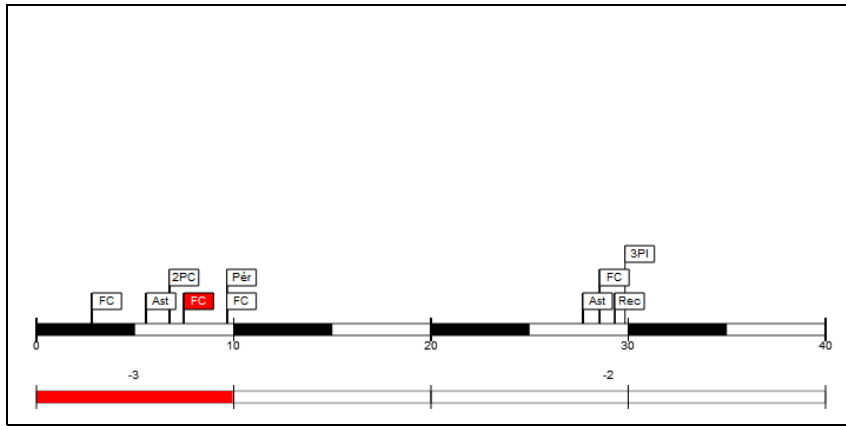

#5 Juan Aisa (Estudiantes Caja Postal)

Copa del Rey 1992. Cuartos de Final

Palacio de Deportes, Granada (Andalucía), jue 05 mar 1992 Horario de inicio: 19:30

Player Evaluation

Juego No.: 143

Público asistente: 8000

Estudiantes Caja Postal **82** – **80** Real Madrid Club de Fútbol
(38-30, 44-50)

Duración del juego: 07:53

Reporte generado: lun 14 oct 2024 19:10

Árbitro: Victor Mas Rafols (ESP) Árbitro(s): Vicente Sanchís Rosique (ESP)

Resultado por 10 intervalo de minutos		C1		C2	
EST		14	38	57	82
RMD		17	30	51	80

#4 Pablo Martínez (Estudiantes Caja Postal)

Tiros de campo		2 puntos		3 puntos		Tiros 1pt		Rebotes			AS	Per	Rec	TF	Faltas		Pts
Cl	%	Cl	%	Cl	%	Cl	%	RO	RD	RT				FC	FR		
1/2	50,0	1/1	100,0	0/1	0,0	0/0	0,0	0	0	0	2	1	1	0	3	1	2