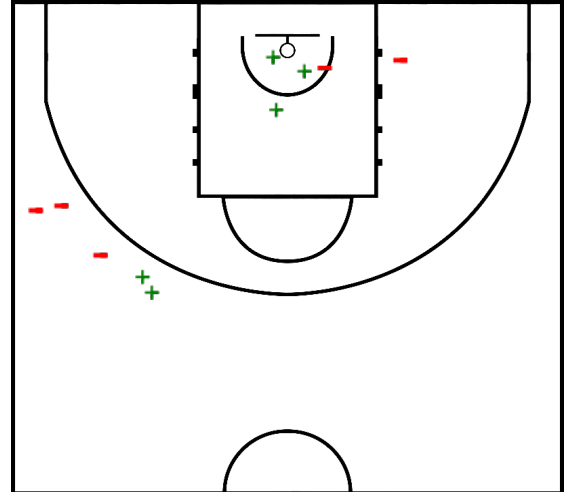

Minutos jugados

30:05

Puntos

15

Más/Menos

-15

#9 José Miguel Antúnez (Real Madrid Club de Fútbol)

Tiros de campo		2 puntos		3 puntos		Tiros 1pt		Rebotes			AS	Per	Rec	TF	Faltas		Pts
Cl	%	Cl	%	Cl	%	Cl	%	RO	RD	RT				FC	FR		
4/7	57,1	4/5	80,0	0/2	0,0	5/7	71,4	0	3	3	9	1	1	0	5	6	13