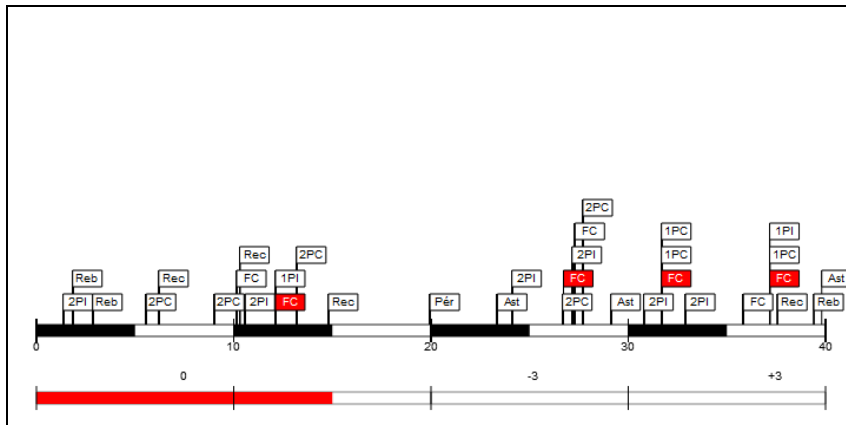

Minutos jugados

36:23

Puntos

13

Más/Menos

0