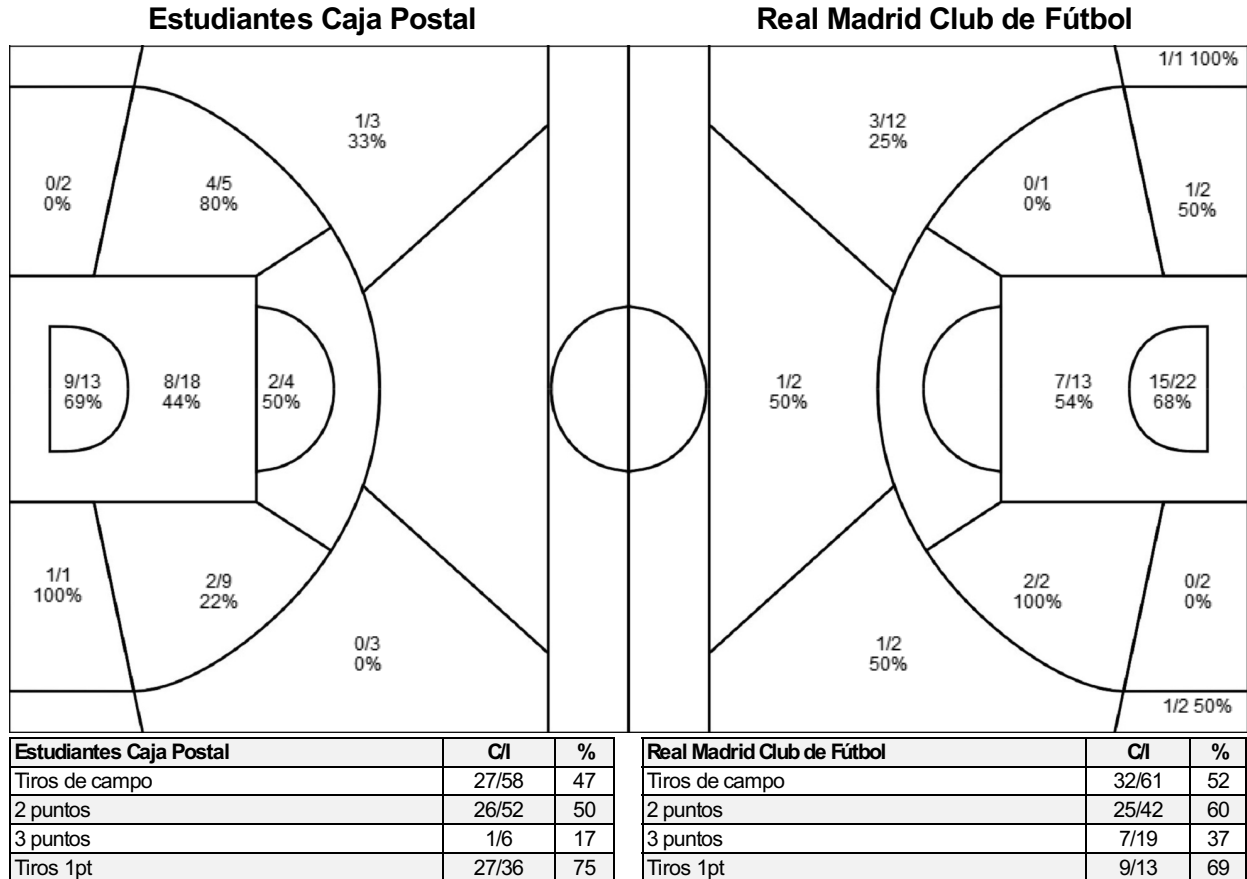

Copa del Rey 1992. Cuartos de Final

Palacio de Deportes, Granada (Andalucía), jue 05 mar 1992 Horario de inicio: 19:30

Áreas de tiro

Juego No.: 143

Público asistente: 8000

Estudiantes Caja Postal **82** – **80** Real Madrid Club de Fútbol
(38-30, 44-50)

Duración del juego: 07:53

Reporte generado: lun 14 oct 2024 19:10

Árbitro: Victor Mas Rafols (ESP) Árbitro(s): Vicente Sanchís Rosique (ESP)

Resultado por 10 intervalo de minutos

		C1		C2	
EST		14	38	57	82
RMD		17	30	51	80

Jugadores => Todos Tipos de FG => Todos ; Resultados => Todos ;

Jugadores => Todos Tipos de FG => Todos ; Resultados => Todos ;