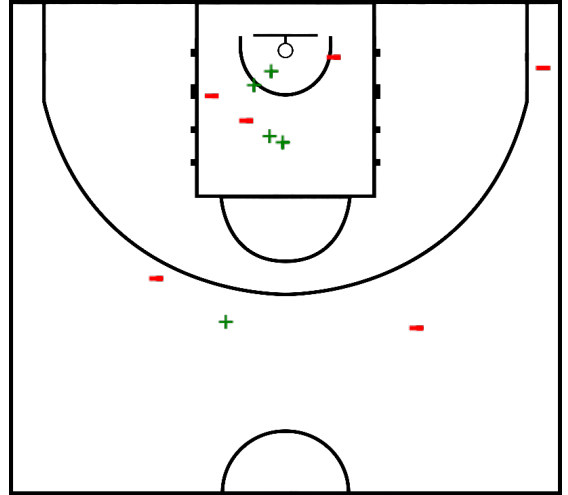

Minutos jugados
Puntos
Más/Menos

28:17
12
-2