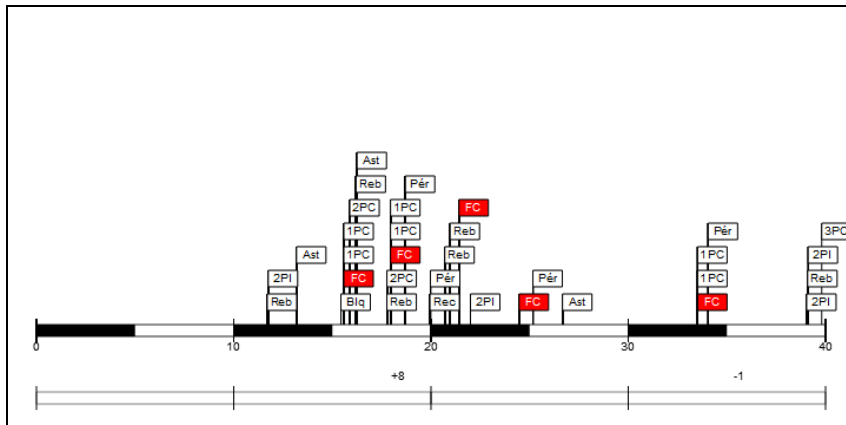

Minutos jugados  
Puntos  
Más/Menos

14:30  
2  
-5

#5 Juan Aisa (Estudiantes Caja Postal)

Tiros de campo		2 puntos		3 puntos		Tiros 1pt		Rebotes			AS	Per	Rec	TF	Faltas		Pts
Cl	%	Cl	%	Cl	%	Cl	%	RO	RD	RT				FC	FR		
3/7	42,9	2/6	33,3	1/1	100,0	6/6	100,0	3	3	6	3	4	1	1	0	5	13