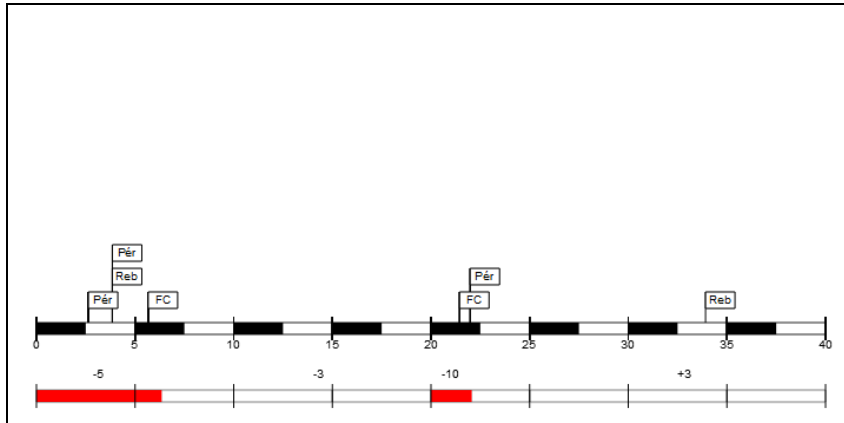

Minutos jugados 23:47

Puntos 14

Más/Menos -9

#11 Antonio Latimer (Puerto Rico)

Tiros de campo		2 puntos		3 puntos		Tiros 1pt		Rebotes			AS	Per	Rec	TF	Faltas		Pts
CI	%	CI	%	CI	%	CI	%	RO	RD	RT					FC	FR	
0/0	0,0	0/0	0,0	0/0	0,0	0/0	0,0	1	1	2	0	3	0	0	2	0	0