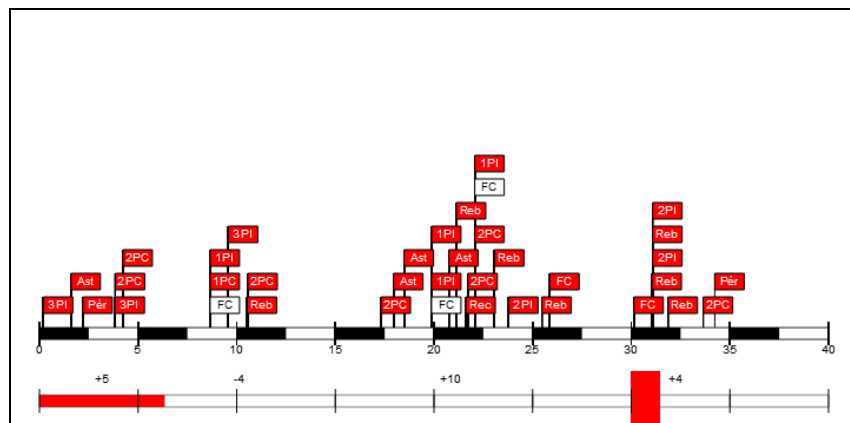

Minutos jugados

24:11

Puntos

15

Más/Menos

15

#7 Antawn Cortez Jamison (Estados Unidos de América)

Tiros de campo		2 puntos		3 puntos		Tiros 1pt		Rebotes			AS	Per	Rec	TF	Faltas		Pts
Cl	%	Cl	%	Cl	%	Cl	%	RO	RD	RT				FC	FR		
0/2	0,0	0/1	0,0	0/1	0,0	0/0	0,0	1	1	2	0	1	1	0	0	0	0