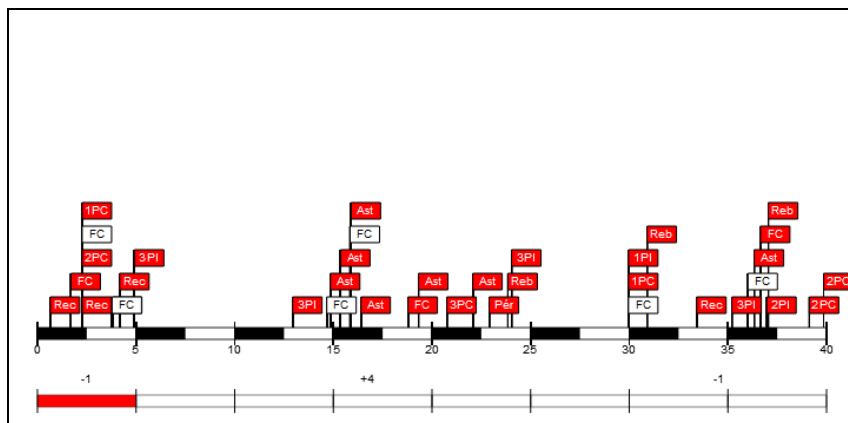

Mundial 2006. Primera Fase. Jornada 1

Player Evaluation

Centro Deportivo de la Prefectura de Hokkaido, Hokkaido (Japón), sáb 19 ago 2006 Horario de inicio: 13:00

Juego No.: 98

Puerto Rico 100 – 111 Estados Unidos de América
(24-23, 27-34, 23-30, 26-24)

Público asistente: 5500

Duración del juego: 21:33

Reporte generado: mié 04 feb 2026 19:44

Árbitro: Nikolaos Zavlanos (GRE) Árbitro(s): José Antonio Martín Bertrán (ESP), Domingos Francisco Simao (ANG)

Resultado por 5 intervalo de minutos	PUR	C1		C2		C3		C4	
		12	24	38	51	63	74	86	100
	USA	11	23	39	57	71	87	100	111

#10 Christopher Emmanuel Paul (Estados Unidos de América)

Tiros de campo		2 puntos		3 puntos		Tiros 1pt		Rebotes			AS	Per	Rec	TF	Faltas		Pts
Cl	%	Cl	%	Cl	%	Cl	%	RO	RD	RT				FC	FR		
4/9	44,4	3/4	75,0	1/5	20,0	2/3	66,7	3	1	4	7	1	4	0	3	6	11

Minutos jugados

31:24

Puntos

11

Más/Menos

2

#11 Christopher Wesson Bosh (Estados Unidos de América)