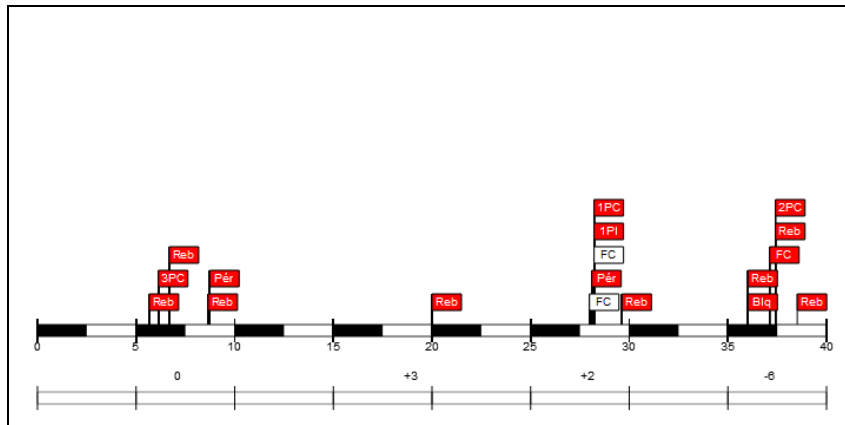

Mundial 2006. Primera Fase. Jornada 1

Player Evaluation

Centro Deportivo de la Prefectura de Hokkaido, Hokkaido (Japón), sáb 19 ago 2006 Horario de inicio: 13:00

Juego No.: 98

Puerto Rico 100 – 111 Estados Unidos de América
(24-23, 27-34, 23-30, 26-24)

Público asistente: 5500

Duración del juego: 21:33

Reporte generado: mié 04 feb 2026 19:44

Árbitro: Nikolaos Zavlanos (GRE) Árbitro(s): José Antonio Martín Bertrán (ESP), Domingos Francisco Simao (ANG)

		C1		C2		C3		C4	
Resultado por 5 intervalo de minutos	PUR	12	24	38	51	63	74	86	100
	USA	11	23	39	57	71	87	100	111

#8 Shane Courtney Battier (Estados Unidos de América)

Tiros de campo		2 puntos		3 puntos		Tiros 1pt		Rebotes			AS	Per	Rec	TF	Faltas		Pts
Cl	%	Cl	%	Cl	%	Cl	%	RO	RD	RT					FC	FR	
2/2	100,0	1/1	100,0	1/1	100,0	1/2	50,0	5	3	8	0	2	0	1	1	2	6

Minutos jugados

17:39

Puntos

6

Más/Menos

-1

#9 Dwayne Tyrone Wade, Jr. (Estados Unidos de América)