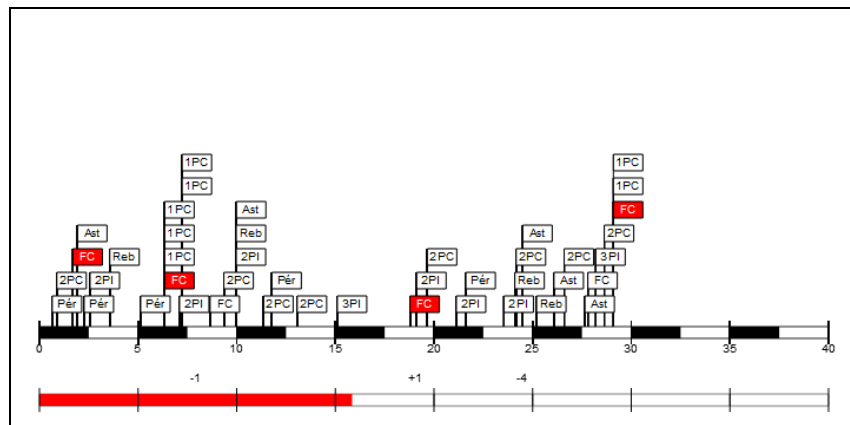

Minutos jugados

26:16

Puntos

23

Más/Menos

-4

Documento creado por jugarenequipo para la basketpedia.
NO ES OFICIAL!, pero está realizado siguiendo los criterios estadísticos vigentes en el momento de la disputa del partido.