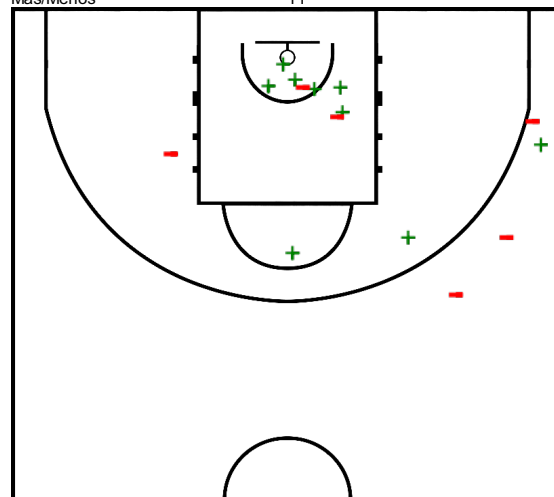

#15 Carmelo Kyam Anthony (C) (Estados Unidos de América)

Minutos jugados

19:37

Puntos

21

Más/Menos

11

Tiros de campo		2 puntos		3 puntos		Tiros 1pt		Rebotes			AS	Per	Rec	TF	Faltas		Pts
C/I	%	C/I	%	C/I	%	C/I	%	RO	RD	RT					FC	FR	
9/15	60,0	8/11	72,7	1/4	25,0	2/2	100,0	0	2	2	3	0	2	0	2	2	21