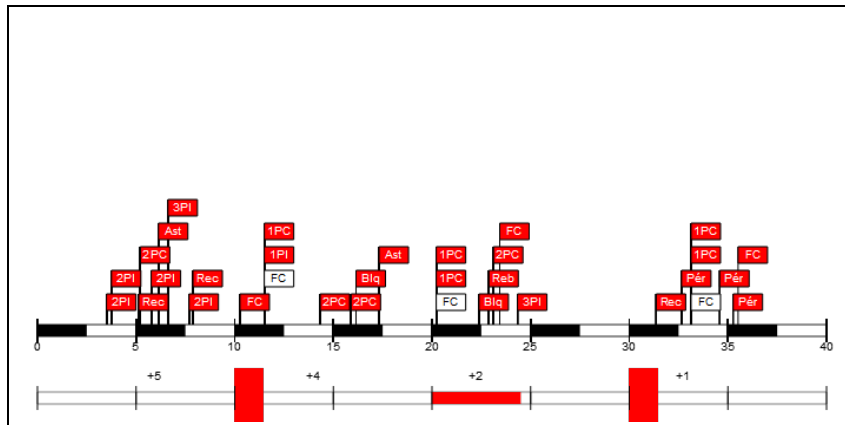

Tiros de campo		2 puntos		3 puntos		Tiros 1pt		Rebotes			AS	Per	Rec	TF	Faltas		Pts
Cl	%	Cl	%	Cl	%	Cl	%	RO	RD	RT					FC	FR	
4/10	40,0	4/8	50,0	0/2	0,0	5/6	83,3	1	0	1	2	3	3	2	3	3	13

Minutos jugados

23:14

Puntos

13

Más/Menos

12