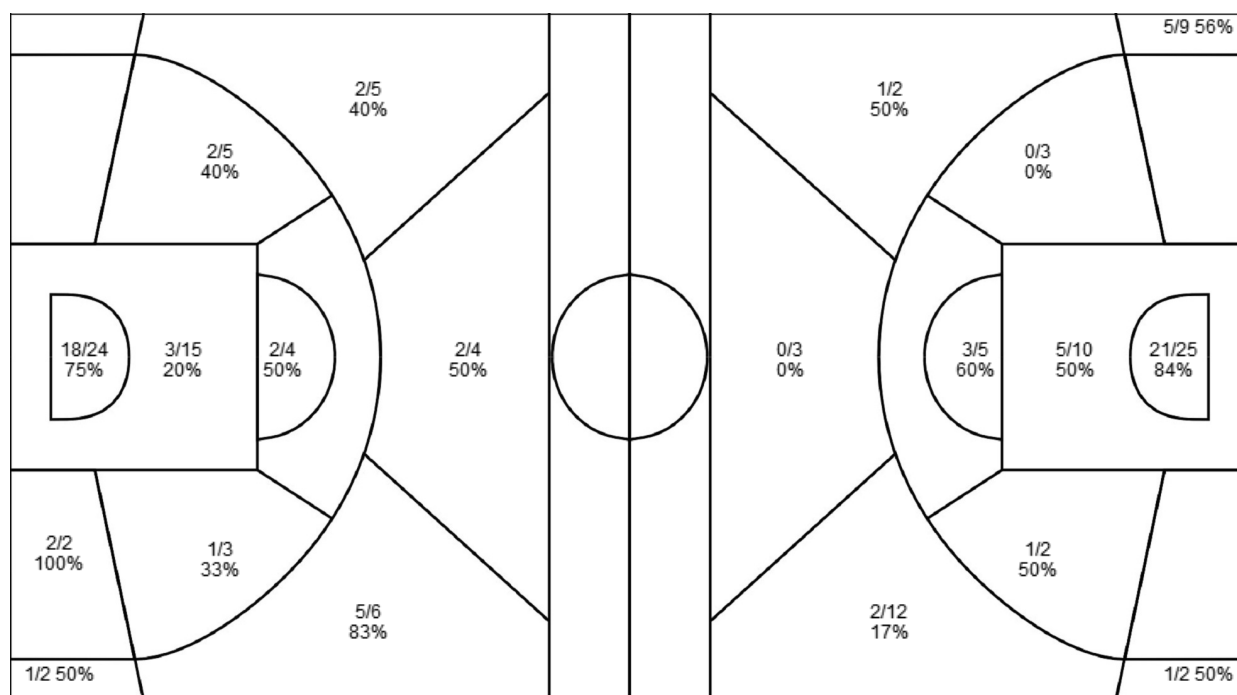

Mundial 2006. Primera Fase. Jornada 1

Áreas de tiro

Centro Deportivo de la Prefectura de Hokkaido, Hokkaido (Japón), sáb 19 ago 2006 Horario de inicio: 13:00

Juego No.: 98

Puerto Rico 100 – 111 Estados Unidos de América
(24-23, 27-34, 23-30, 26-24)

Público asistente: 5500

Duración del juego: 21:32

Reporte generado: mié 04 feb 2026 19:43

Árbitro: Nikolaos Zavalanos (GRE) Árbitro(s): José Antonio Martín Bertrán (ESP) , Domingos Francisco Simao (ANG)

		C1		C2		C3		C4	
Resultado por 5 intervalo de minutos	PUR	12	24	38	51	63	74	86	100
	USA	11	23	39	57	71	87	100	111

Jugadores => Todos Tipos de FG => Todos ; Resultados => Todos ; Jugadores => Todos Tipos de FG => Todos ; Resultados => Todos ;

Puerto Rico

Estados Unidos de América

Puerto Rico	C/I	%
Tiros de campo	38/70	54
2 puntos	28/53	53
3 puntos	10/17	59
Tiros 1pt	14/18	78

Estados Unidos de América	C/I	%
Tiros de campo	39/73	53
2 puntos	30/45	67
3 puntos	9/28	32
Tiros 1pt	24/34	71

Documento creado por jugarenequipo para la basketpedia.
NO ES OFICIAL!, pero está realizado siguiendo los criterios estadísticos vigentes en el momento de la disputa del partido.