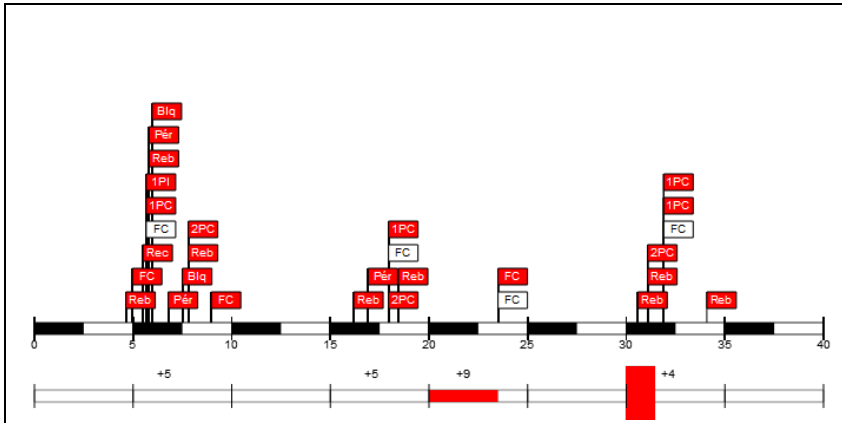

Minutos jugados

18:05

Puntos

10

Más/Menos

23

#14 Elton Tyrone Brand (Estados Unidos de América)

Tiros de campo		2 puntos		3 puntos		Tiros 1pt		Rebotes			AS	Per	Rec	TF	Faltas		Pts
Cl	%	Cl	%	Cl	%	Cl	%	RO	RD	RT				FC	FR		
3/5	60,0	3/5	60,0	0/0	0,0	0/1	0,0	0	1	1	0	1	1	5	1	1	6