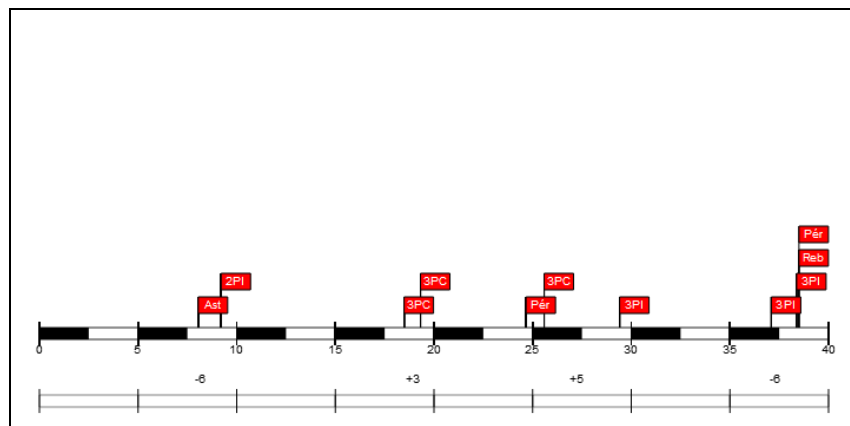

Minutos jugados

16:37

Puntos

9

Más/Menos

-4

#5 Kirk James Hinrich (Estados Unidos de América)

Tiros de campo		2 puntos		3 puntos		Tiros 1pt		Rebotes			AS	Per	Rec	TF	Faltas		Pts
Cl	%	Cl	%	Cl	%	Cl	%	RO	RD	RT					FC	FR	
3/6	50,0	0/0	0,0	3/6	50,0	6/6	100,0	0	3	3	1	0	1	0	4	3	15