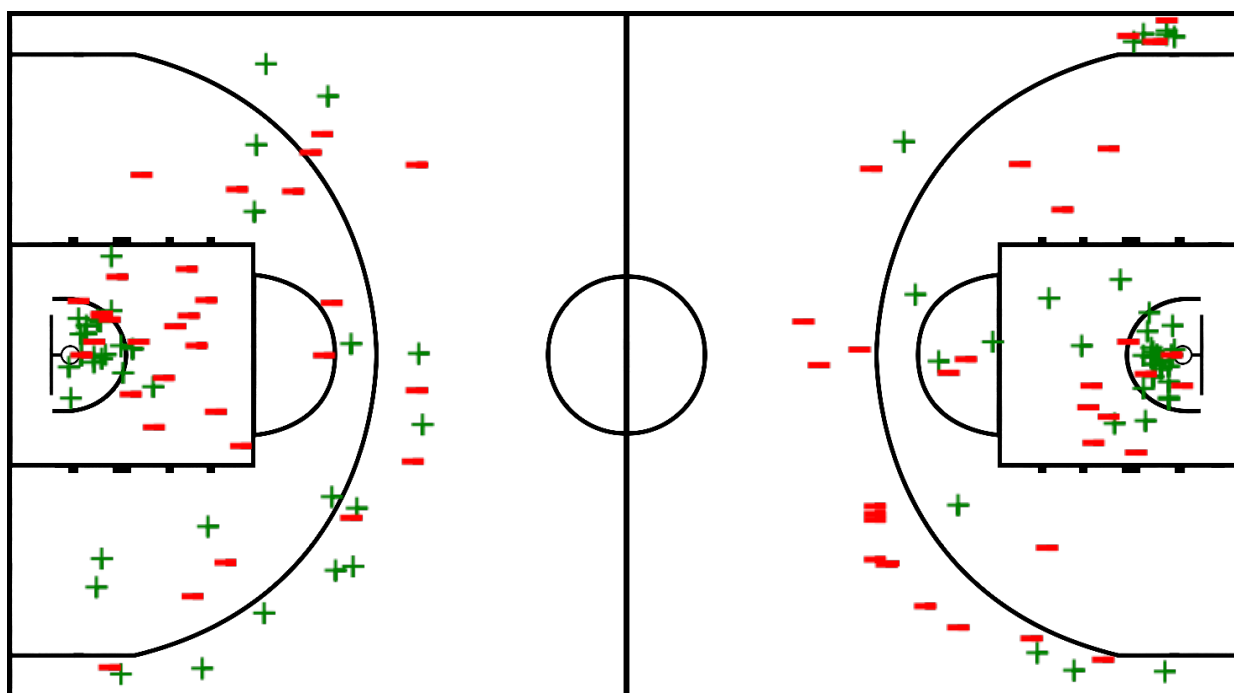

Mundial 2006. Primera Fase. Jornada 1

Carta de tiro

Centro Deportivo de la Prefectura de Hokkaido, Hokkaido (Japón), sáb 19 ago 2006 Horario de inicio: 13:00

Juego No.: 98

Puerto Rico 100 – 111 Estados Unidos de América
(24-23, 27-34, 23-30, 26-24)

Público asistente: 5500

Duración del juego: 21:32

Reporte generado: mié 04 feb 2026 19:43

Árbitro: Nikolaos Zavalanos (GRE) Árbitro(s): José Antonio Martín Bertrán (ESP) , Domingos Francisco Simao (ANG)

		C1		C2		C3		C4	
Resultado por 5 intervalo de minutos	PUR	12	24	38	51	63	74	86	100
	USA	11	23	39	57	71	87	100	111

Jugadores => Todos Tipos de FG => Todos ; Resultados => Todos ; Jugadores => Todos Tipos de FG => Todos ; Resultados => Todos ;

Puerto Rico

Estados Unidos de América

Puerto Rico	C1	%
Tiros de campo	38/70	54
2 puntos	28/53	53
3 puntos	10/17	59
Tiros 1pt	14/18	78

Estados Unidos de América	C1	%
Tiros de campo	39/73	53
2 puntos	30/45	67
3 puntos	9/28	32
Tiros 1pt	24/34	71

Documento creado por jugarenequipo para la basketpedia.
NO ES OFICIAL!, pero está realizado siguiendo los criterios estadísticos vigentes en el momento de la disputa del partido.