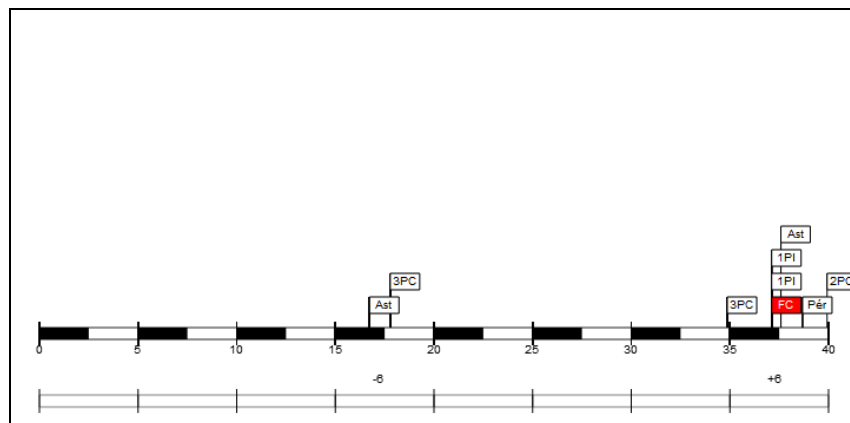

Minutos jugados

08:04

Puntos

8

Más/Menos

0

#13 Manuel Antonio Narváez (Puerto Rico)

Tiros de campo		2 puntos		3 puntos		Tiros 1pt		Rebotes			AS	Per	Rec	TF	Faltas		Pts
Cl	%	Cl	%	Cl	%	Cl	%	RO	RD	RT					FC	FR	
1/4	25,0	1/4	25,0	0/0	0,0	0/0	0,0	2	0	2	0	0	0	2	1	2	