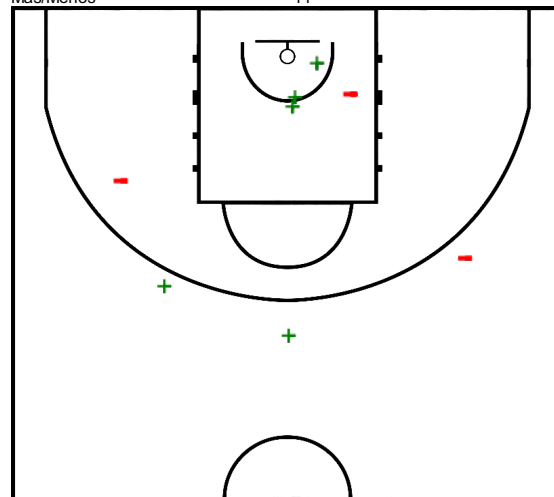

Minutos jugados

16:58

Puntos

13

Más/Menos

-11

Mundial 2006. Primera Fase. Jornada 1

Player Evaluation