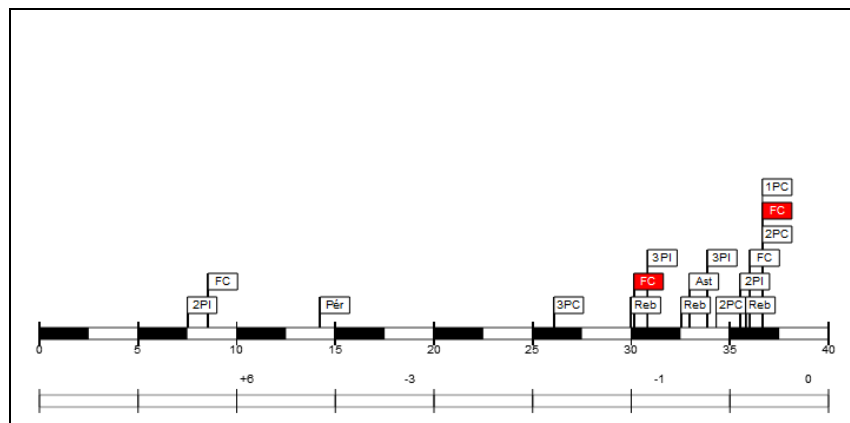

#9 Christian Dalmau (Puerto Rico)

Mundial 2006. Primera Fase. Jornada 1

Player Evaluation

Centro Deportivo de la Prefectura de Hokkaido, Hokkaido (Japón), sáb 19 ago 2006 Horario de inicio: 13:00

Juego No.: 98

Puerto Rico 100 – 111 Estados Unidos de América
(24-23, 27-34, 23-30, 26-24)

Público asistente: 5500

Duración del juego: 21:33

Reporte generado: mié 04 feb 2026 19:44

Árbitro: Nikolaos Zavlanos (GRE) Árbitro(s): José Antonio Martín Bertrán (ESP) , Domingos Francisco Simao (ANG)

Resultado por 5 intervalo de minutos	PUR	C1		C2		C3		C4	
		12	24	38	51	63	74	86	100
	USA	11	23	39	57	71	87	100	111

#8 Richard Jason Apodaca (Puerto Rico)

Tiros de campo		2 puntos		3 puntos		Tiros 1pt		Rebotes			AS	Per	Rec	TF	Faltas		Pts
CI	%	CI	%	CI	%	CI	%	RO	RD	RT				FC	FR		
3/7	42,9	2/4	50,0	1/3	33,3	1/1	100,0	0	3	3	1	1	0	2	2	8