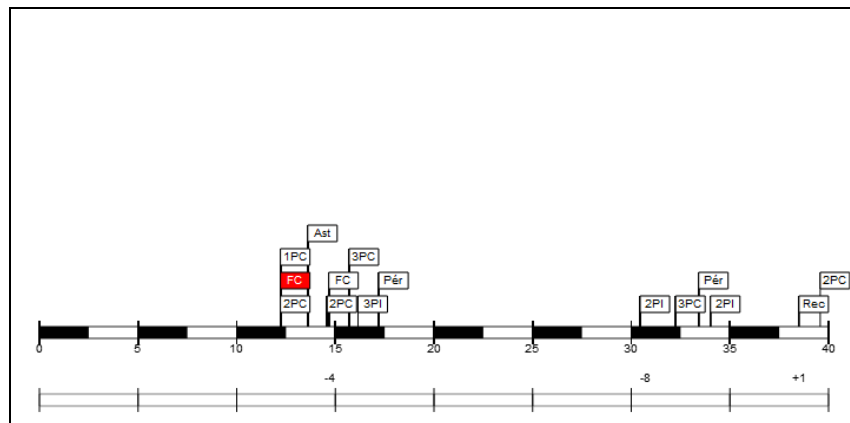

Tiros de campo		2 puntos		3 puntos		Tiros 1pt		Rebotes			AS	Per	Rec	TF	Faltas		Pts
CI	%	CI	%	CI	%	CI	%	RO	RD	RT				FC	FR		
5/8	62,5	3/5	60,0	2/3	66,7	1/1	100,0	0	0	0	1	2	1	0	1	13