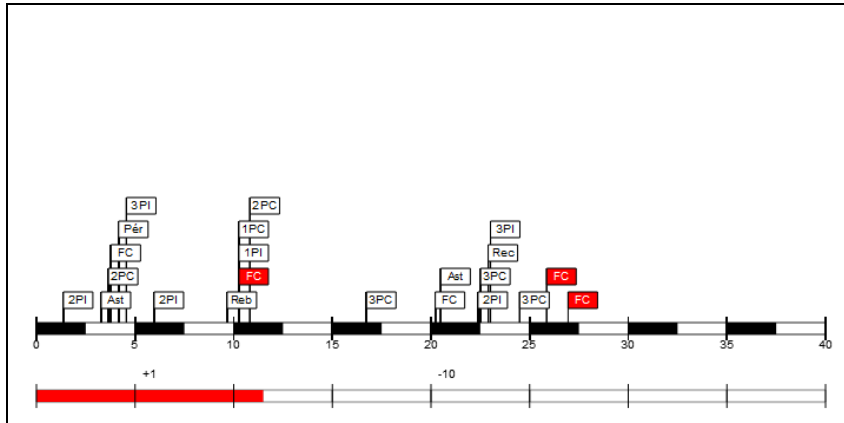

#11 Antonio Latimer (Puerto Rico)

Mundial 2006. Primera Fase. Jornada 1

Player Evaluation

Centro Deportivo de la Prefectura de Hokkaido, Hokkaido (Japón), sáb 19 ago 2006 Horario de inicio: 13:00

Juego No.: 98

Puerto Rico 100 – 111 Estados Unidos de América
(24-23, 27-34, 23-30, 26-24)

Público asistente: 5500

Duración del juego: 21:33

Reporte generado: mié 04 feb 2026 19:44

Árbitro: Nikolaos Zavlanos (GRE) Árbitro(s): José Antonio Martín Bertrán (ESP) , Domingos Francisco Simao (ANG)

Resultado por 5 intervalo de minutos	PUR	C1		C2		C3		C4	
		12	24	38	51	63	74	86	100
	USA	11	23	39	57	71	87	100	111

#10 Elias Ayuso (Puerto Rico)

Tiros de campo		2 puntos		3 puntos		Tiros 1pt		Rebotes			AS	Per	Rec	TF	Faltas		Pts
CI	%	CI	%	CI	%	CI	%	RO	RD	RT					FC	FR	
5/10	50,0	2/5	40,0	3/5	60,0	1/2	50,0	0	1	1	2	1	1	0	2	3	14