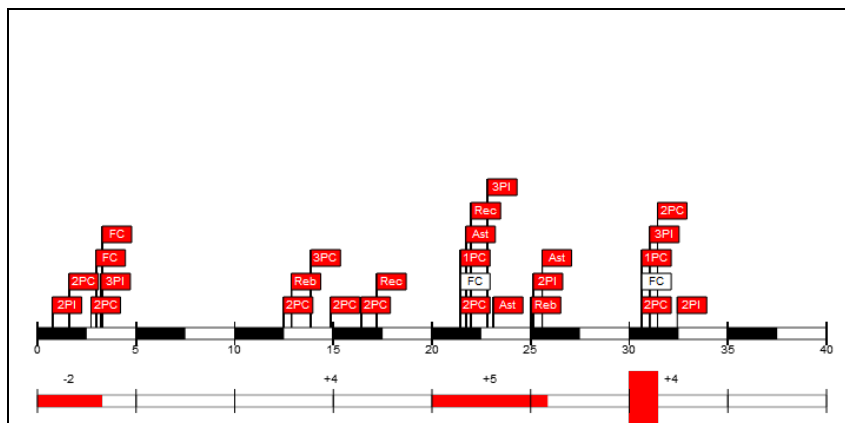

#15 Carmelo Kyam Anthony (C) (Estados Unidos de América)

Minutos jugados

19:37

Puntos

21

Más/Menos

11

Tiros de campo		2 puntos		3 puntos		Tiros 1pt		Rebotes			AS	Per	Rec	TF	Faltas		Pts
C/I	%	C/I	%	C/I	%	C/I	%	RO	RD	RT					FC	FR	
9/15	60,0	8/11	72,7	1/4	25,0	2/2	100,0	0	2	2	3	0	2	0	2	2	21