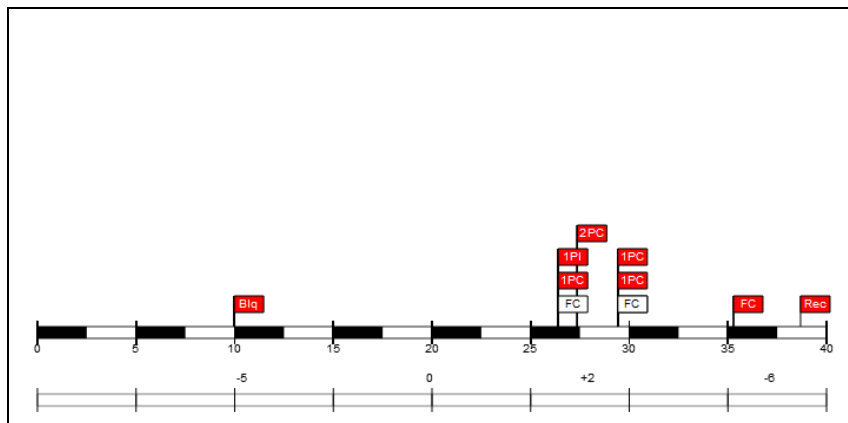

Tiros de campo		2 puntos		3 puntos		Tiros 1pt		Rebotes			AS	Per	Rec	TF	Faltas		Pts
Cl	%	Cl	%	Cl	%	Cl	%	RO	RD	RT				FC	FR		
1/1	100,0	1/1	100,0	0/0	0,0	3/4	75,0	1	0	1	0	0	1	1	1	2	5

Minutos jugados

12:47

Puntos

5

Más/Menos

-9