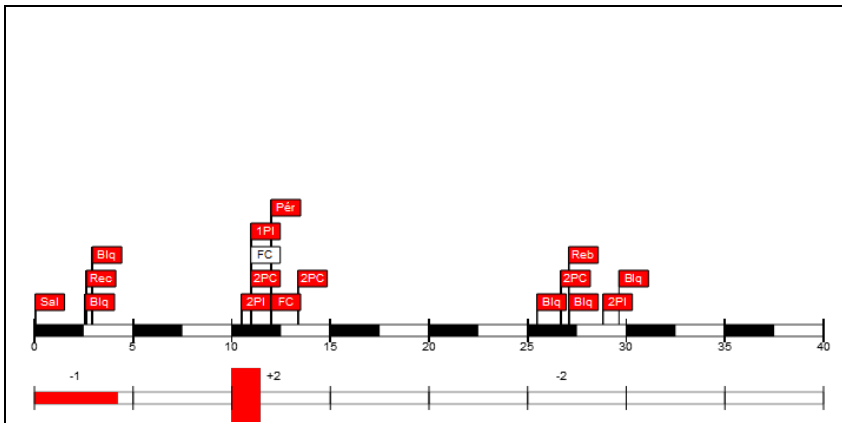

Minutos jugados

15:04

Puntos

6

Más/Menos

-1

Mundial 2006. Primera Fase. Jornada 1

Player Evaluation