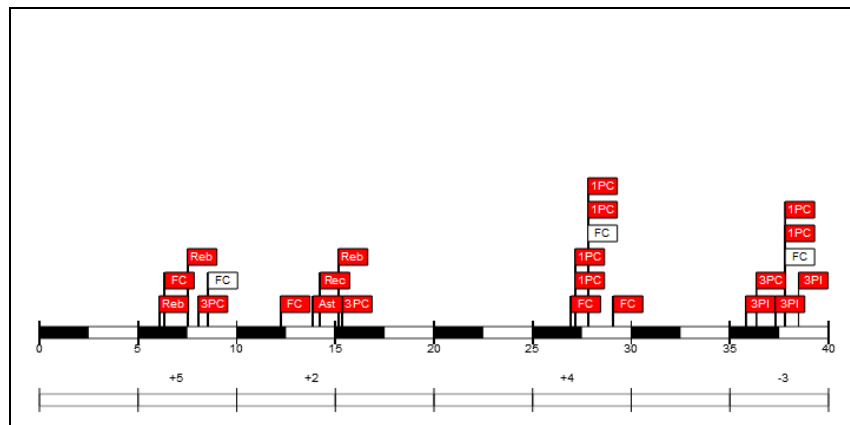

Tiros de campo		2 puntos		3 puntos		Tiros 1pt		Rebotes			AS	Per	Rec	TF	Faltas		Pts
Cl	%	Cl	%	Cl	%	Cl	%	RO	RD	RT					FC	FR	
3/6	50,0	0/0	0,0	3/6	50,0	6/6	100,0	0	3	3	1	0	1	0	4	3	15

Minutos jugados

17:09

Puntos

15

Más/Menos

8