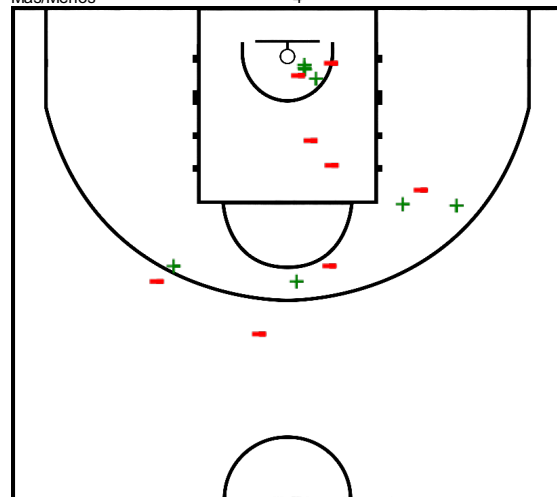

Minutos jugados

26:16

Puntos

23

Más/Menos

-4

Documento creado por jugarenequipo para la basketpedia.
NO ES OFICIAL!, pero está realizado siguiendo los criterios estadísticos vigentes en el momento de la disputa del partido.