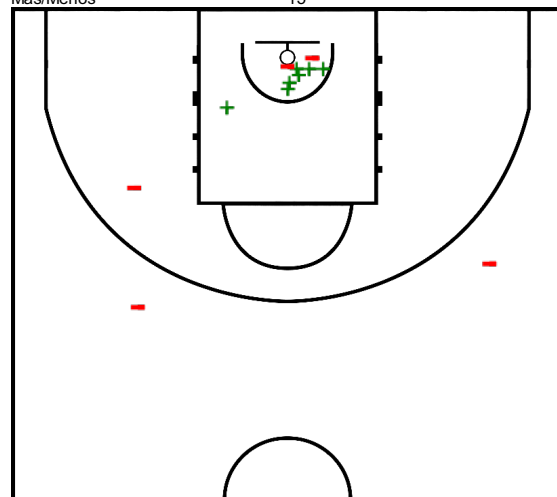

Minutos jugados

24:11

Puntos

15

Más/Menos

15

#7 Antawn Cortez Jamison (Estados Unidos de América)

Tiros de campo		2 puntos		3 puntos		Tiros 1pt		Rebotes			AS	Per	Rec	TF	Faltas		Pts
Cl	%	Cl	%	Cl	%	Cl	%	RO	RD	RT				FC	FR		
0/2	0,0	0/1	0,0	0/1	0,0	0/0	0,0	1	1	2	0	1	1	0	0	0	0